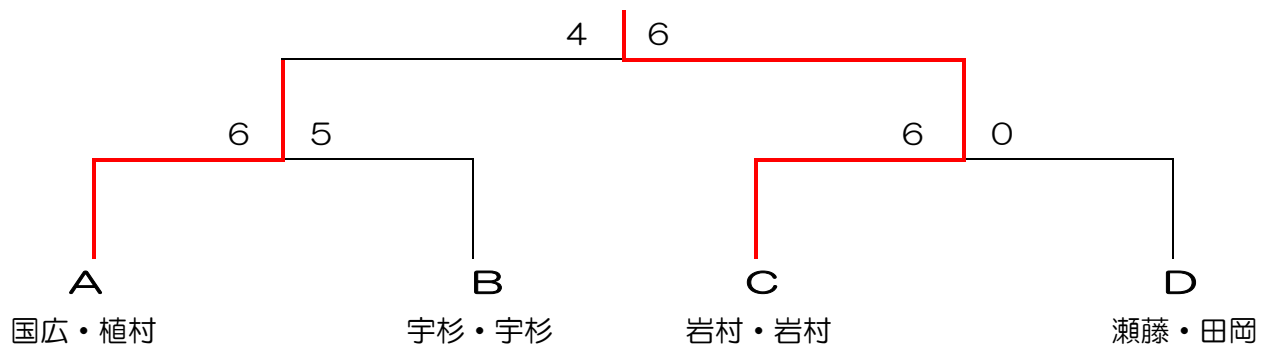

Dブロック	1. 梅溪・東	2. 宮田・宮田	3. 瀬藤・田岡	順位
1. 梅溪・東		0-6	3-6	3
2. 宮田・宮田	6-0		4-6	2
3. 瀬藤・田岡	6-3	6-4		1

< 1位トーナメント >

優勝： 岩村・岩村

準優勝：国広・植村