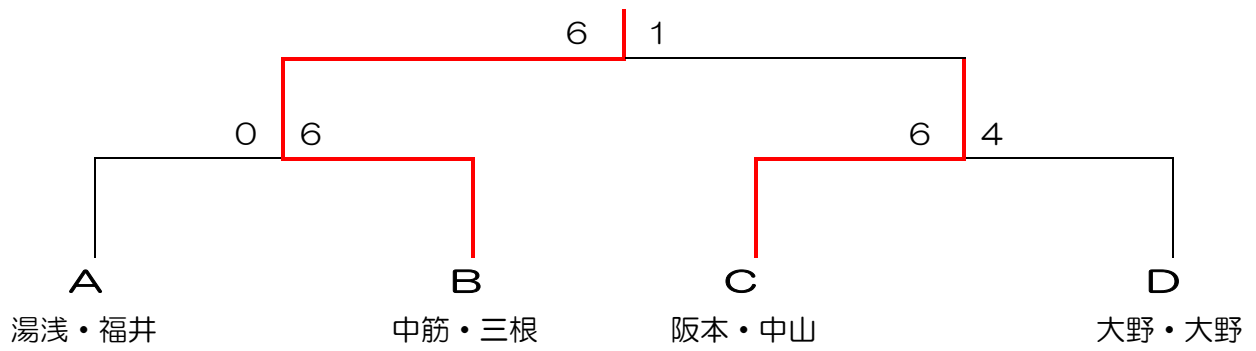

1位： 中筋・三根

地産カップ in 丹波篠山 中級MIXダブルス

令和2年7月19日(日)

<予選リーグ>

Aブロック	1. 大黒・大黒	2. 田中・天野	3. 三宅・上月	順位
1. 大黒・大黒		6-3	4-6	1
2. 田中・天野	3-6		6-3	2
3. 三宅・上月	6-4	3-6		3

Bブロック	1. 助野・柘田	2. 谷村・道信	3. 森本・辻	順位
1. 助野・柘田		6-0	2-6	1
2. 谷村・道信	0-6		6-2	3
3. 森本・辻	6-2	2-6		2