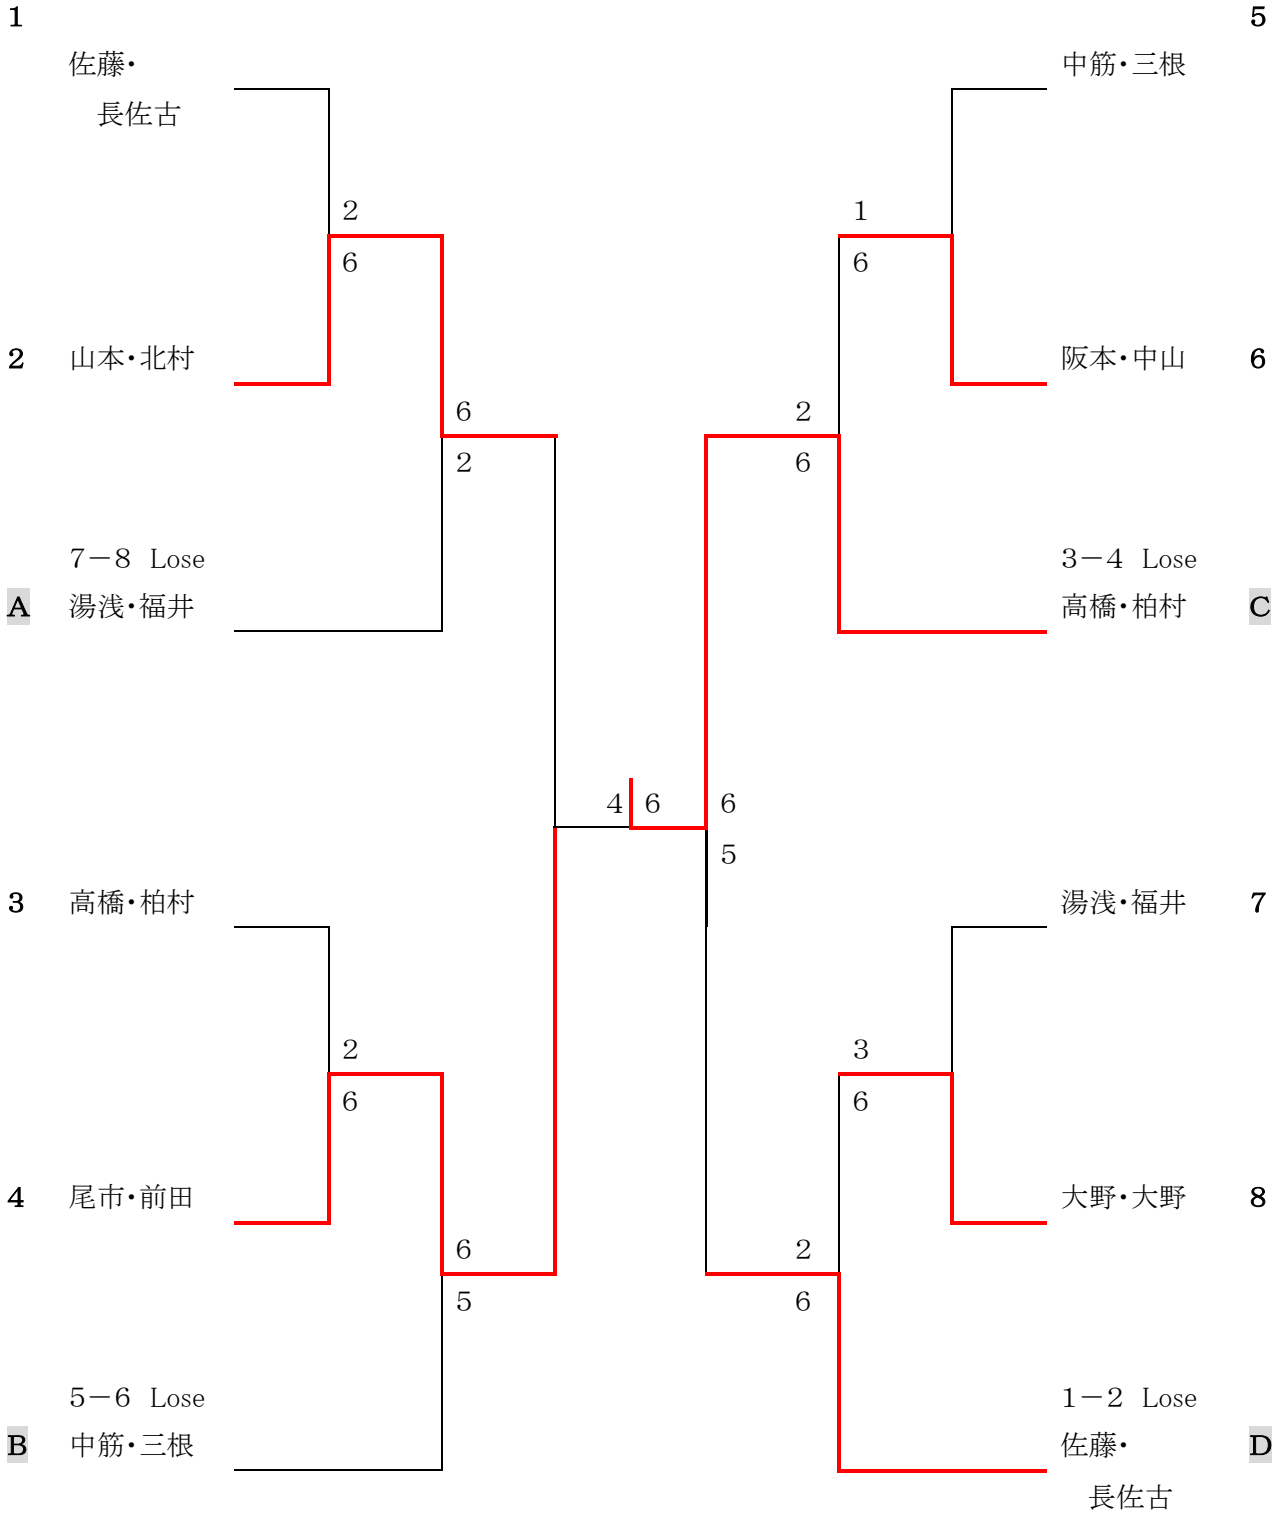

地産カップ in 丹波篠山 中上級MIXダブルス

令和2年7月19日(日)

優勝： 高橋・柏村

準優勝： 尾市・前田