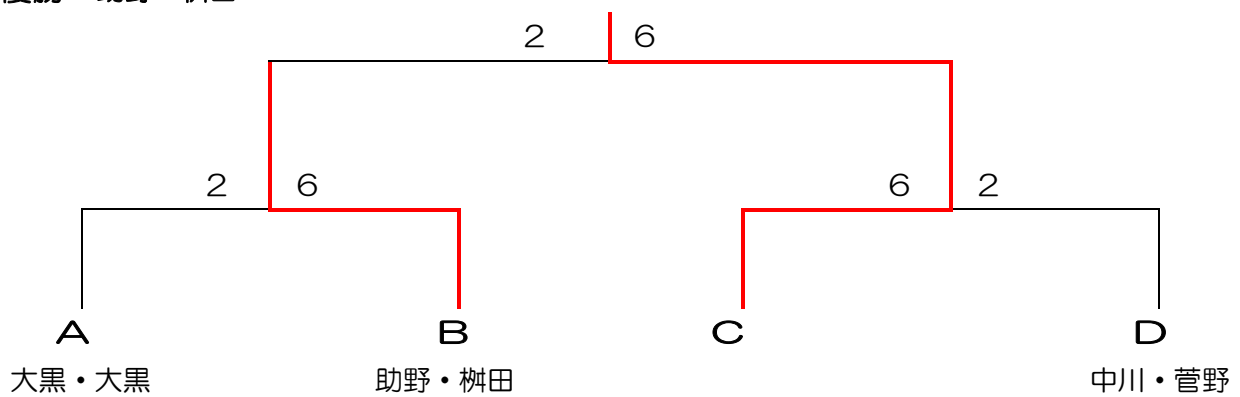

< 1 位トーナメント >

優勝：

準優勝：助野・榊田