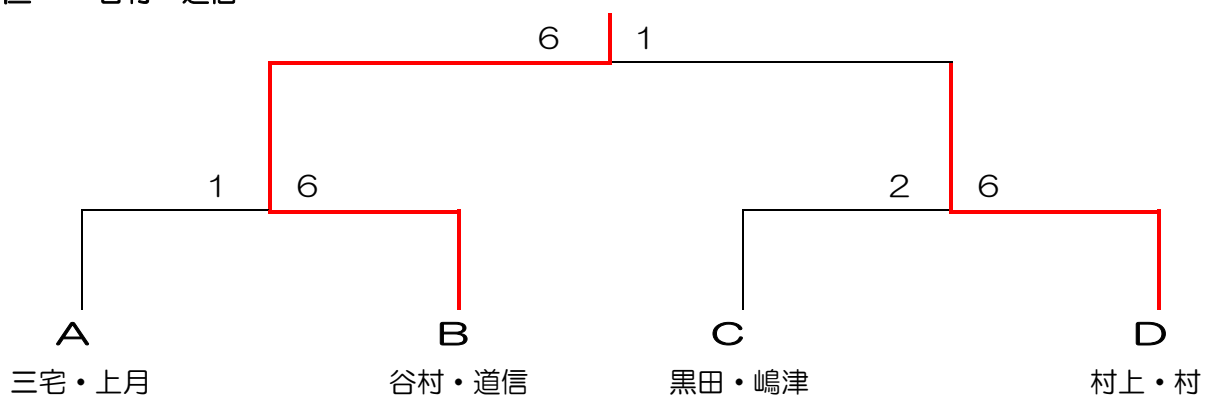

< 3 位トーナメント >

1 位： 谷村・道信