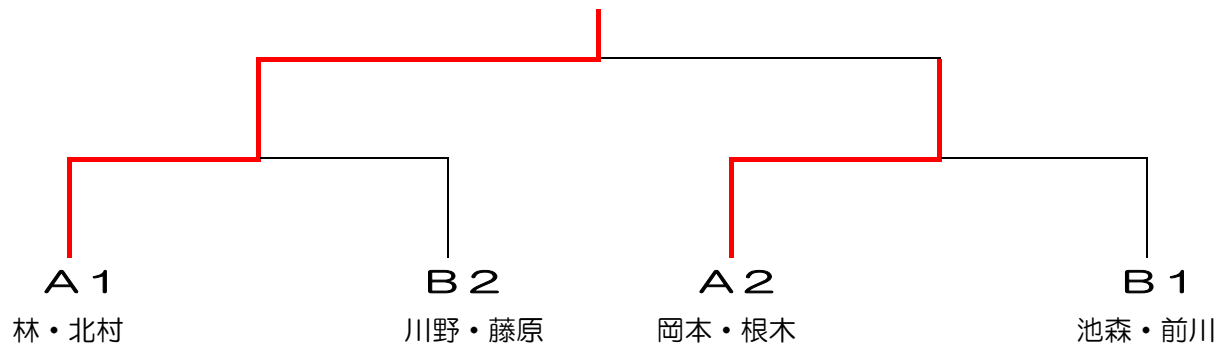

地産カップ in 姫路 中上級女子ダブルス

令和2年9月6日（日）

<予選リーグ>

A ブロック	1. 野崎・飯塚	2. 林・北村	3. 岡本・根木	順 位
1. 野崎・飯塚	\	3-6	4-6	3
2. 林・北村	6-3	\	6-4	1
3. 岡本・根木	6-4	4-6	\	2

B ブロック	1. 安藤・熊本	2. 川野・藤原	3. 池森・前川	4. 清田・西海	順 位
1. 安藤・熊本	\	1-6	4-6	/	4
2. 川野・藤原	6-1	\	/	4-6	2
3. 池森・前川	6-4	/	\	6-2	1
4. 清田・西海	/	6-4	2-6	\	3

決勝トーナメント

優勝：林・北村

準優勝：岡本・根木