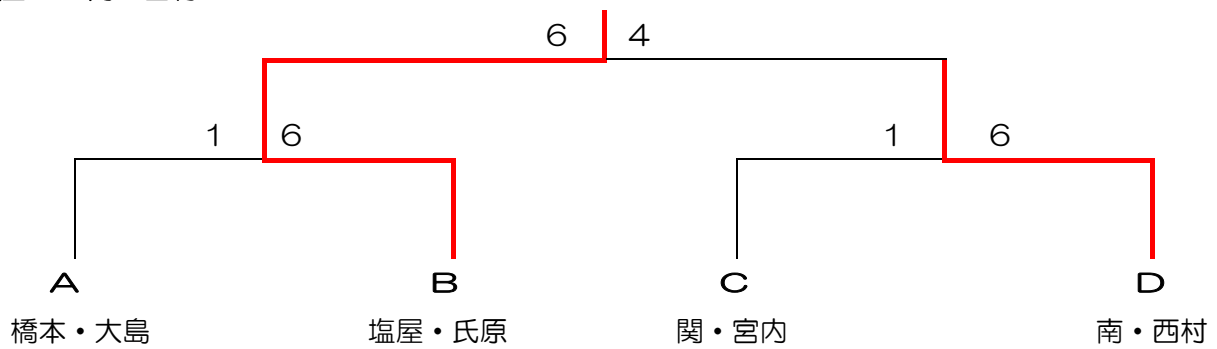

< 2 位トーナメント >

1 位： 塩屋・氏原

2 位： 南・西村