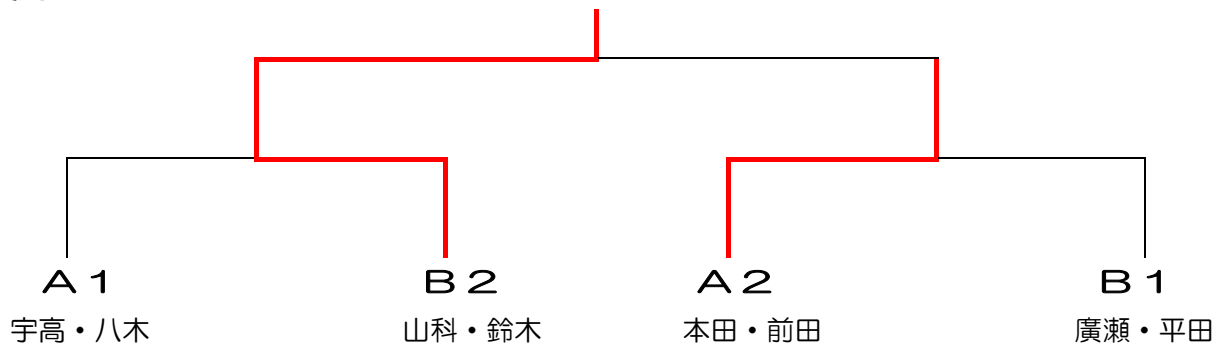

地産カップ in 姫路 上級女子ダブルス

令和2年9月6日(日)

<予選リーグ>

A ブロック	1. 本田・前田	2. 田中・三根	3. 宇高・八木	順位
1. 本田・前田		6-2	3-6	2
2. 田中・三根	2-6		3-6	3
3. 宇高・八木	6-3	6-3		1

B ブロック	1. 伊原・森	2. 竹下・片野田	3. 山科・鈴木	4. 廣瀬・平田	順位
1. 伊原・森		3-6	0-6		4
2. 竹下・片野田	6-3			0-6	3
3. 山科・鈴木	6-0			5-6	2
4. 廣瀬・平田		6-0	6-5		1

決勝トーナメント

優勝：山科・鈴木

準優勝：本田・前田