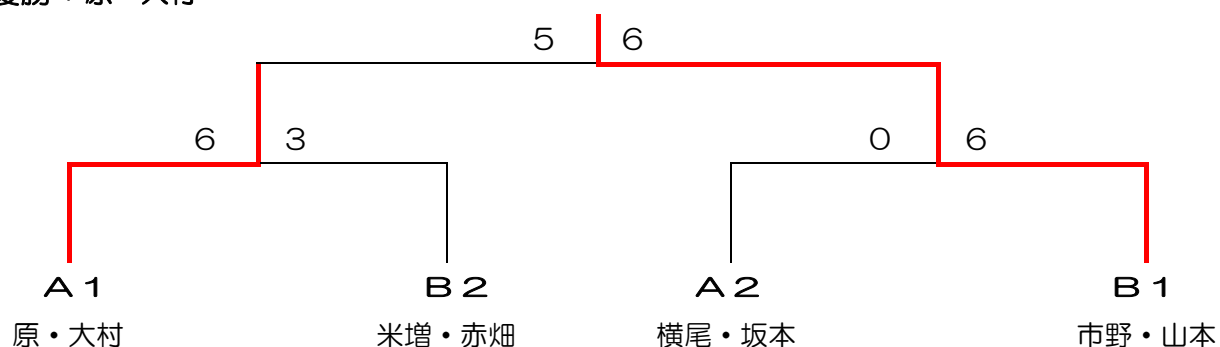

地産カップ in 姫路 初級女子ダブルス

令和2年9月6日(日)

<予選リーグ>

Aブロック	1. 横尾・坂本	2. 中安・金井	3. 小林・稲葉	4. 原・大村	順位
1. 横尾・坂本	/	6-2	6-4	/	2
2. 中安・金井	2-6	/	/	0-6	4
3. 小林・稲葉	4-6	/	/	1-6	3
4. 原・大村	/	6-0	6-1	/	1

Bブロック	1. 平岡・長尾	2. 市野・山本	3. 米増・赤畑	4. 多月・丸尾	順位
1. 平岡・長尾	/	1-6	2-6	/	4
2. 市野・山本	6-1	/	/	6-3	1
3. 米増・赤畑	6-2	/	/	4-6	2
4. 多月・丸尾	/	3-6	6-4	/	3

<決勝トーナメント>

優勝：市野・山本

準優勝：原・大村