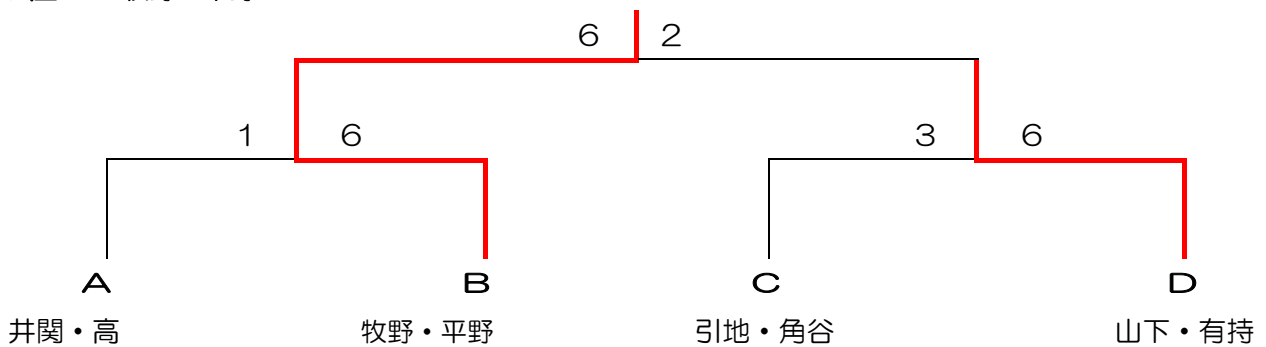

1 位： 牧野・平野

地産カップ in 姫路 中上級女子ダブルス

令和2年9月6日（日）

<予選リーグ>

A ブロック	1. 野崎・飯塚	2. 林・北村	3. 岡本・根木	順 位
1. 野崎・飯塚	\	3-6	4-6	3
2. 林・北村	6-3	\	6-4	1
3. 岡本・根木	6-4	4-6	\	2

B ブロック	1. 安藤・熊本	2. 川野・藤原	3. 池森・前川	4. 清田・西海	順 位
1. 安藤・熊本	\	1-6	4-6	/	4
2. 川野・藤原	6-1	\	/	4-6	2
3. 池森・前川	6-4	/	\	6-2	1
4. 清田・西海	/	6-4	2-6	\	3