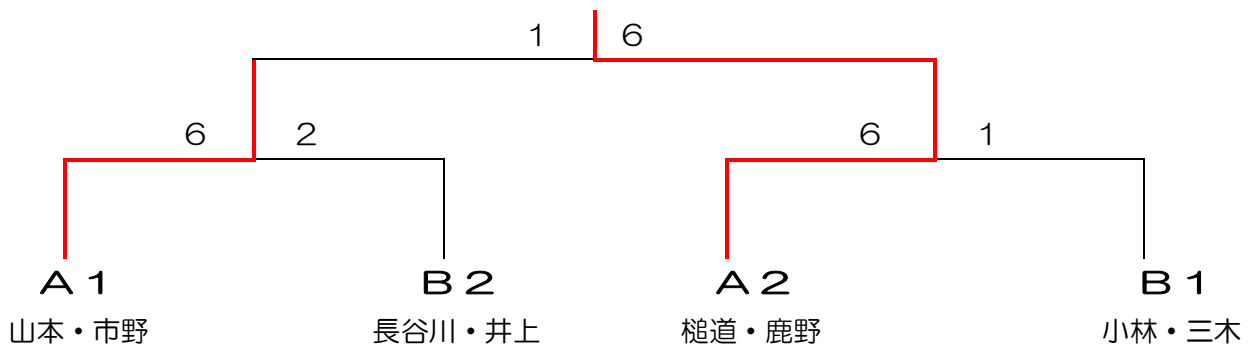

地産カップ in 加西 初級女子ダブルス

令和2年10月31日(土)

<予選リーグ>

Aブロック	1. 大村・福田	2. 山本・市野	3. 中畑・古川	4. 槌道・鹿野	順位
1. 大村・福田	/	0-6	1-6	/	4
2. 山本・市野	6-0	/	/	6-2	1
3. 中畑・古川	6-1	/	/	1-6	3
4. 槌道・鹿野	/	2-6	6-1	/	2

Bブロック	1. 小林・三木	2. 長谷川・井上	3. 田内・大場	順位
1. 小林・三木	/	6-5	6-0	1
2. 長谷川・井上	5-6	/	6-0	2
3. 田内・大場	0-6	0-6	/	3

決勝トーナメント

優勝： 槌道・鹿野

準優勝： 山本・市野