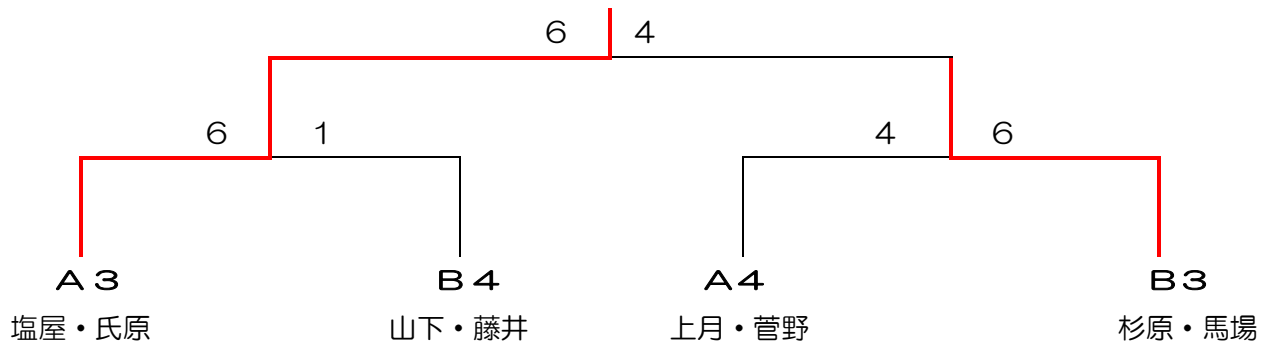

<コンソレトーナメント>

1位： 塩屋・氏原

地産カップ in 加西 中上級女子ダブルス

令和2年10月31日(土)

<予選リーグ>

A ブロック	1. 澤・草山	2. 藤尾・劉	3. 安藤・長谷川	順位
1. 澤・草山		6-2	6-4	1
2. 藤尾・劉	2-6		2-6	3
3. 安藤・長谷川	4-6	6-2		2

B ブロック	1. 森・高松	2. 香川・渋谷	3. 野崎・飯塚	順位
1. 森・高松		1-6	2-6	3
2. 香川・渋谷	6-1		6-3	1
3. 野崎・飯塚	6-2	3-6		2

決勝トーナメント

優勝： 澤・草山   準優勝： 香川・渋谷