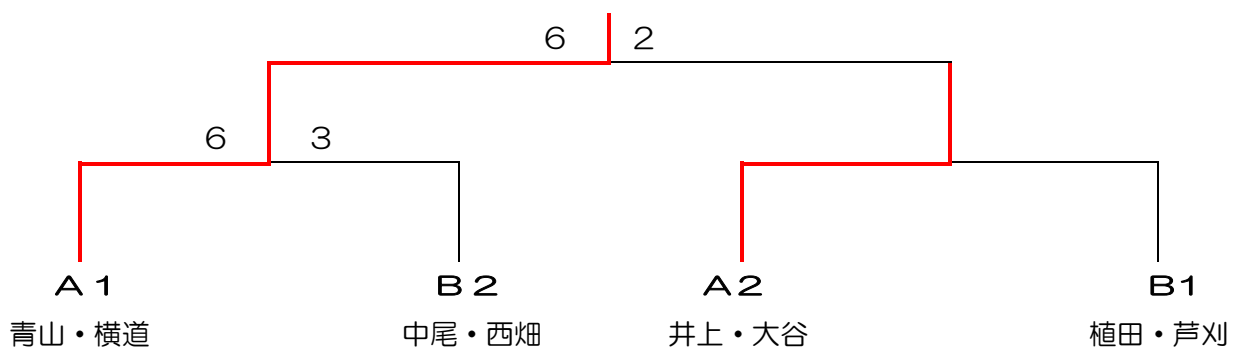

地産カップ in 加西 中級女子ダブルス

令和2年10月31日(土)

<予選リーグ>

Aブロック	1. 井上・大谷	2. 青山・横道	3. 上月・菅野	4. 塩屋・氏原	順位
1. 井上・大谷	/	1-6	6-1	/	2
2. 青山・横道	6-1	/	/	6-2	1
3. 上月・菅野	1-6	/	/	4-6	4
4. 塩屋・氏原	/	2-6	6-4	/	3

Bブロック	1. 中尾・西畑	2. 植田・芦刈	3. 山下・藤井	4. 杉原・馬場	順位
1. 中尾・西畑	/	3-6	6-5	/	2
2. 植田・芦刈	6-3	/	/	6-2	1
3. 山下・藤井	5-6	/	/	5-6	4
4. 杉原・馬場	/	2-6	6-5	/	3

<決勝トーナメント>

優勝：青山・横道

準優勝：井上・大谷