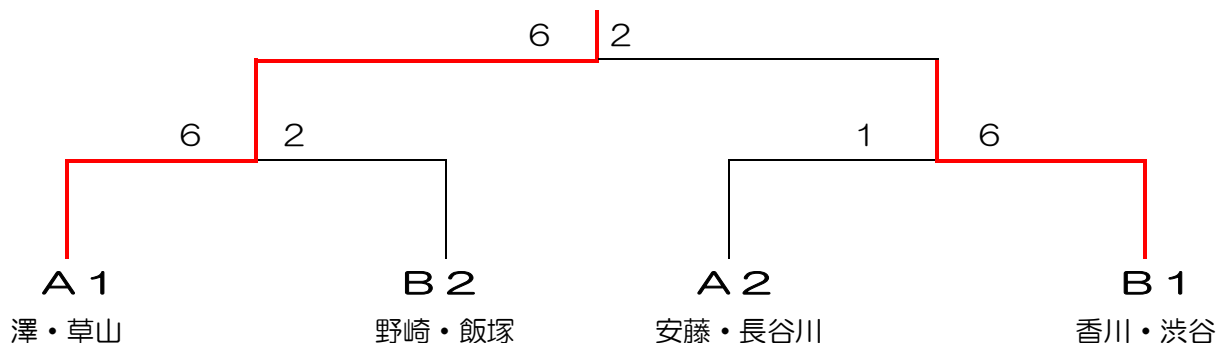

令和2年10月31日(土)

<予選リーグ>

Aブロック	1. 井上・大谷	2. 青山・横道	3. 上月・菅野	4. 塩屋・氏原	順位
1. 井上・大谷	/	1-6	6-1	/	2
2. 青山・横道	6-1	/	/	6-2	1
3. 上月・菅野	1-6	/	/	4-6	4
4. 塩屋・氏原	/	2-6	6-4	/	3

Bブロック	1. 中尾・西畑	2. 植田・芦刈	3. 山下・藤井	4. 杉原・馬場	順位
1. 中尾・西畑	/	3-6	6-5	/	2
2. 植田・芦刈	6-3	/	/	6-2	1
3. 山下・藤井	5-6	/	/	5-6	4
4. 杉原・馬場	/	2-6	6-5	/	3

A ブロック	1. 澤・草山	2. 藤尾・劉	3. 安藤・長谷川	順位
1. 澤・草山		6-2	6-4	1
2. 藤尾・劉	2-6		2-6	3
3. 安藤・長谷川	4-6	6-2		2

B ブロック	1. 森・高松	2. 香川・渋谷	3. 野崎・飯塚	順位
1. 森・高松		1-6	2-6	3
2. 香川・渋谷	6-1		6-3	1
3. 野崎・飯塚	6-2	3-6		2

決勝トーナメント

優勝： 澤・草山 準優勝： 香川・渋谷