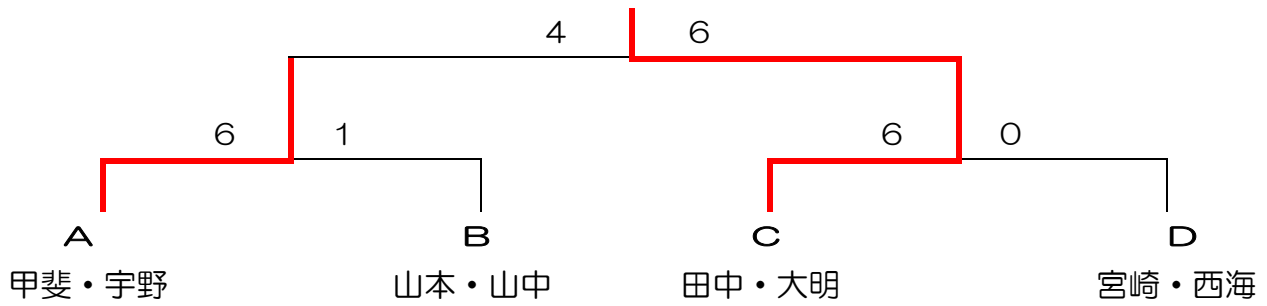

<1位トーナメント>

優勝：田中・大明

準優勝：甲斐・宇野