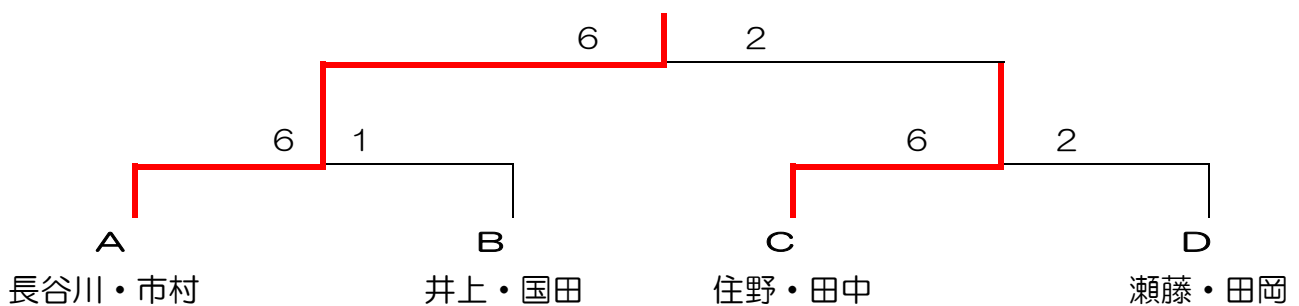

地産カップ in 明石 午前の部 中級MIXダブルス

令和2年12月13日(日)

<予選リーグ>

Aブロック	1 甲斐・宇野	2. 向井・久保	3. 王・山本	順位
1. 甲斐・宇野		6-3	6-0	1
2. 向井・久保	3-6		2-6	3
3. 王・山本	0-6	6-2		2

Bブロック	1 井上・植田	2. 市野・市野	3. 山本・山中	順位
1. 井上・植田		6-0	4-6	2
2. 市野・市野	0-6		4-6	3
3. 山本・山中	6-4	6-4		1