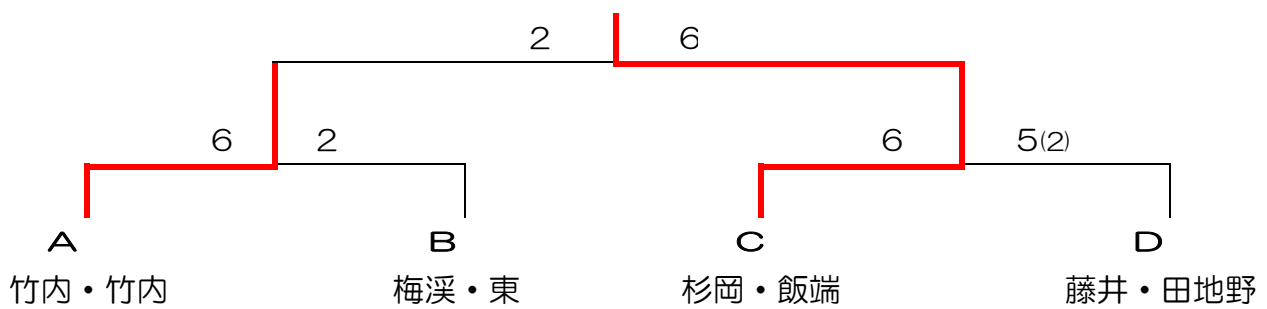

<2位トーナメント>

1位：杉岡・飯端

2位：竹内・竹内