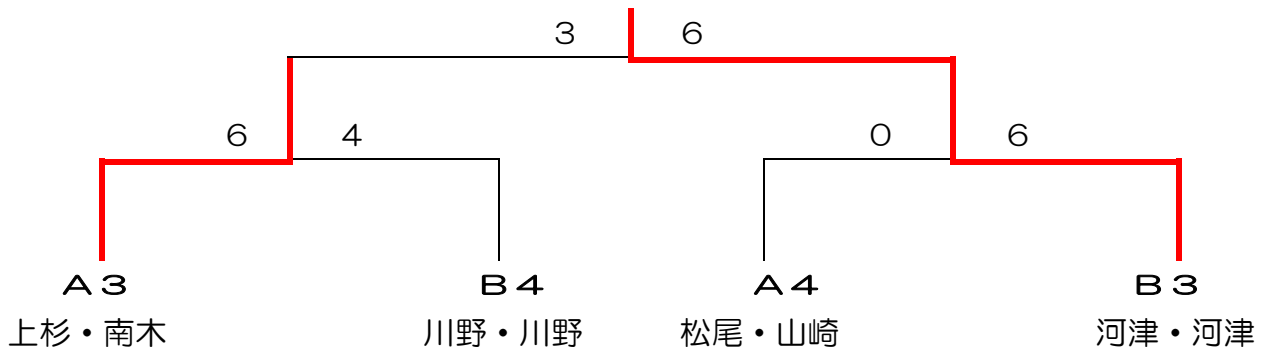

<コンソレトーナメント>

1位：河津・河津