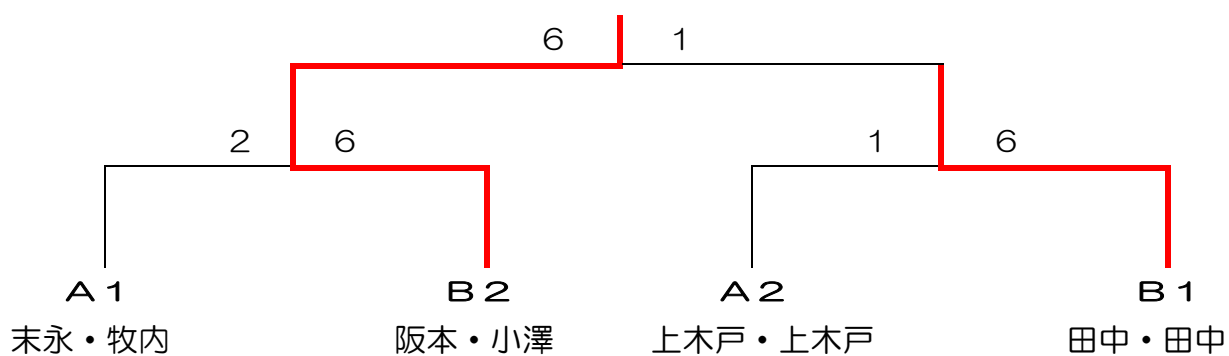

<決勝トーナメント>

優勝：阪本・小澤

準優勝：田中・田中