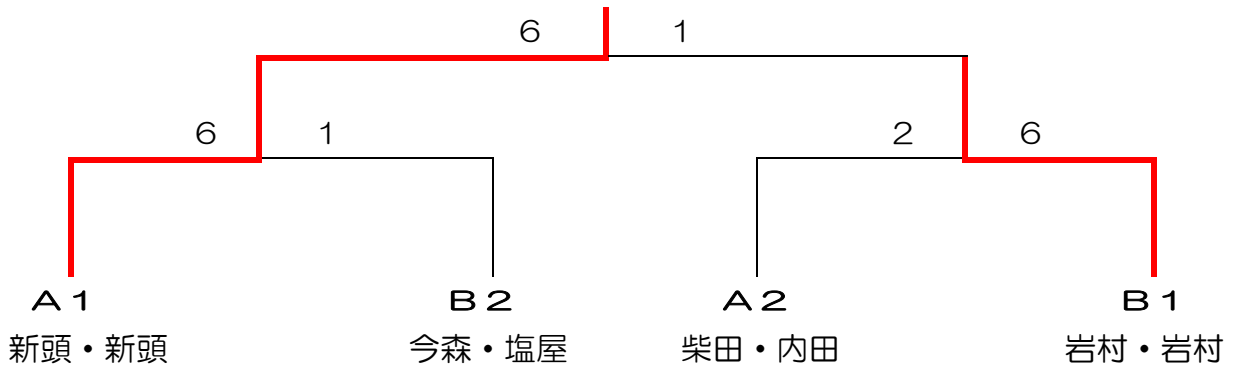

地産カップ in 明石 午後の部 シニア中級 MIX ダブルス

令和2年12月13日(日)

<予選リーグ>

Aブロック	1. 柴田・内田	2. 松尾・山崎	3. 新頭・新頭	4. 上杉・南木	順位
1. 柴田・内田		6-0	0-6		2
2. 松尾・山崎	0-6			3-6	4
3. 新頭・新頭	6-0			6-1	1
4. 上杉・南木		6-3	1-6		3

Bブロック	1. 岩村・岩村	2. 今森・塩屋	3 河津・河津	4. 川野・川野	順位
1. 岩村・岩村		6-3	6-2		1
2. 今森・塩屋	3-6			6-2	2
3. 河津・河津	2-6			6-4	3
4. 川野・川野		2-6	4-6		4

<決勝トーナメント>

優勝：新頭・新頭
準優勝：岩村・岩村

<コンソレトーナメント>

1位：河津・河津

地産カップ in 明石 午後の部 中上級 MIX ダブルス

令和2年12月13日(日)

<予選リーグ>

Aブロック	1. 末永・牧内	2. 片田・三谷	3. 纒坂・纒坂	4. 上木戸・上木戸	順位
1. 末永・牧内		6-2	6-1		1
2. 片田・三谷	2-6			(3)5-6	3
3. 纒坂・纒坂	1-6			1-6	4
4. 上木戸・上木戸		6-5(3)	6-1		2