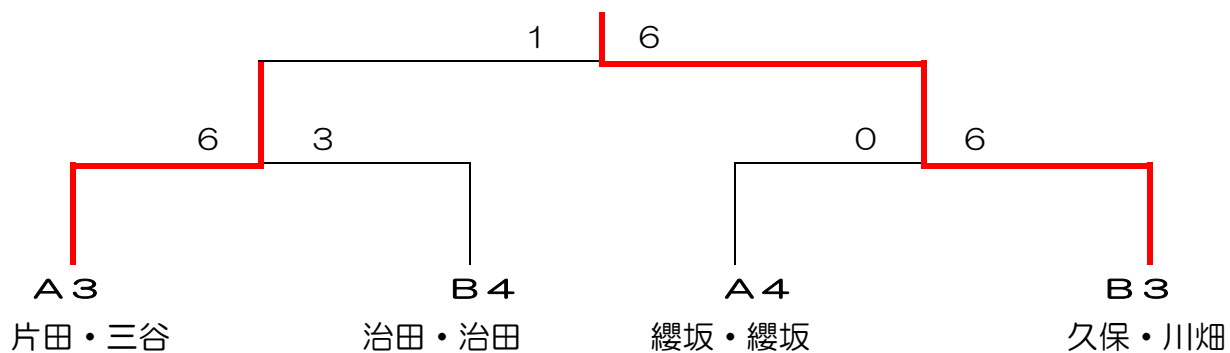

Bブロック	1. 田中・田中	2. 久保・川畑	3 治田・治田	4. 阪本・小澤	順位
1. 田中・田中		6-5(3)	6-2		1
2. 久保・川畑	(3)5-6			6-4	3
3. 治田・治田	2-6			1-6	4
4. 阪本・小澤		4-6	6-1		2

<決勝トーナメント>

優勝：阪本・小澤

準優勝：田中・田中

<コンソレトーナメント>

1位：久保・川畑

地産カップ in 明石 午後の部 オープンMIXダブルス

令和2年12月13日(日)

<予選リーグ>

A ブロック	1. 澁谷・澁谷	2. 小山・前田	3. 井上・鈴木	4. 上本・上本	順位
1. 澁谷・澁谷		6-1	3-6		2
2. 小山・前田	1-6			0-6	4
3. 井上・鈴木	6-3			4-6	3
4. 上本・上本		6-0	6-4		1

B ブロック	1. 山口・山口	2. 杉森・都築	3. 岸・三木	順位
1. 山口・山口		6-4	(5)5-6	1
2. 杉森・都築	4-6		6-4	2
3. 岸・三木	6-5(5)	4-6		3