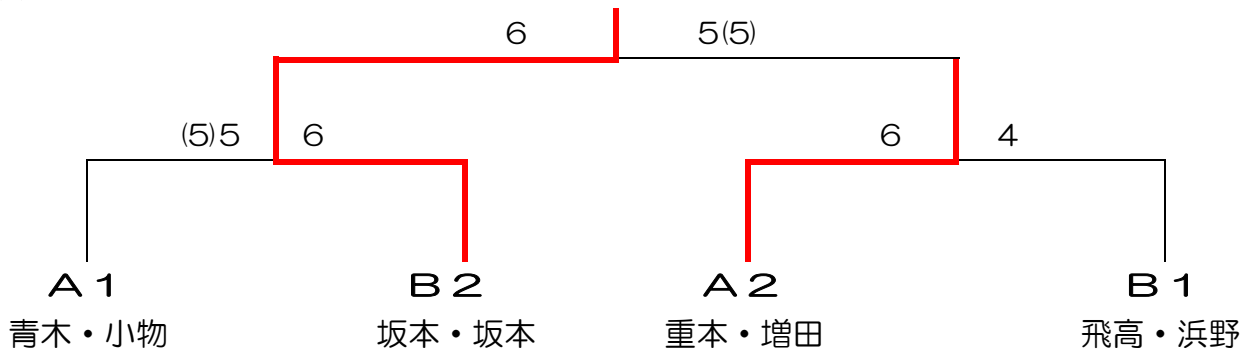

地産カップ in 姫路 午後の部 中上級男子ダブルス

令和3年2月23日(祝)

<予選リーグ>

A ブロック	1. 重本・増田	2. 青木・小物	3. 中西・釜野	順位
1. 重本・増田		2-6	6-5(2)	2
2. 青木・小物	6-2		6-1	1
3. 中西・釜野	(2)5-6	1-6		3

B ブロック	1. 坂本・坂本	2. 飛高・浜野	3. 黒川・酒井	順位
1. 坂本・坂本		6-4	(6)5-6	2
2. 飛高・浜野	4-6		6-1	1
3. 黒川・酒井	6-5(6)	1-6		3

<決勝トーナメント>

優勝：坂本・坂本

準優勝：重本・増田