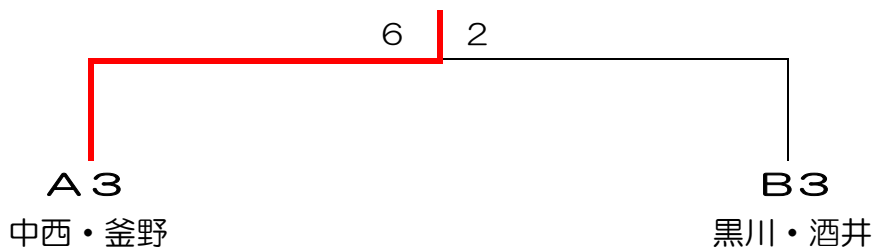

<コンソレトーナメント>

1位：中西・釜野