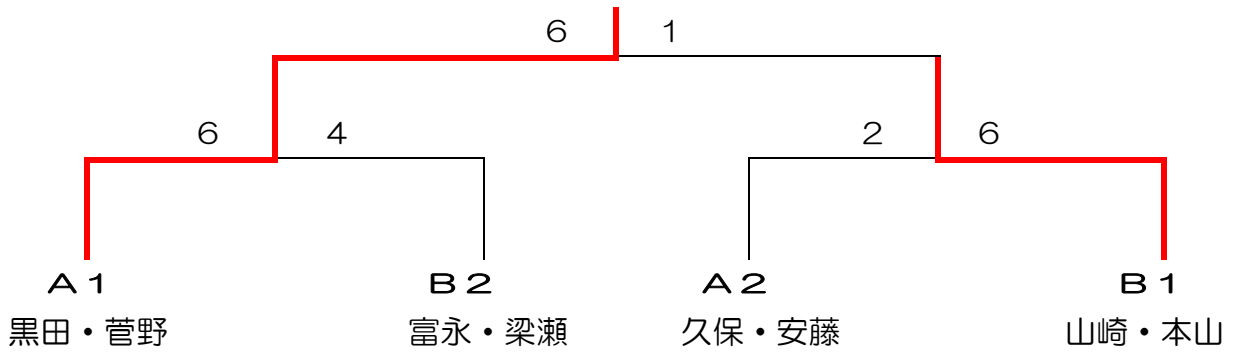

<決勝トーナメント>

優勝：黒田・菅野

準優勝：山崎・本山