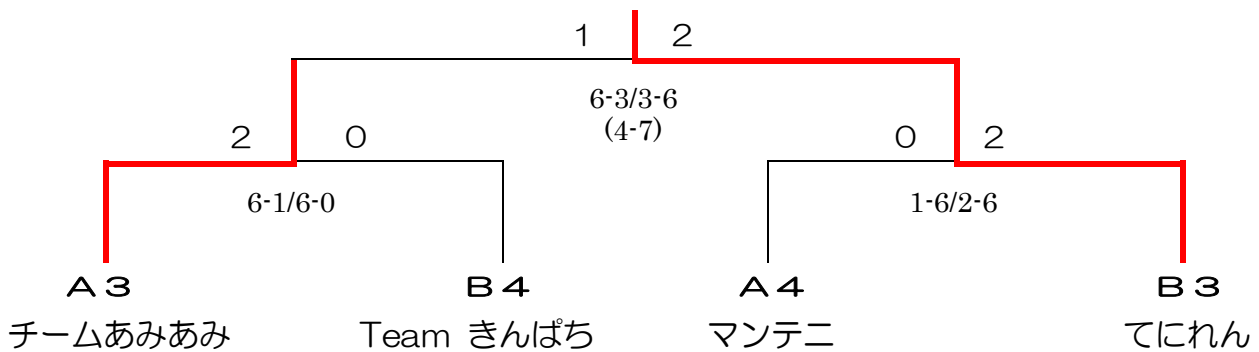

<コンソレトーナメント>

1位：てにれん

<チームメンバー表>

チーム名				
山川会♪	下中	山川	坂根	柏木
pon2	福西	坂口	小西	藤岡
チームあみあみ	浦口	後藤	細谷	後藤
櫻 咲かせ隊	酒井	藤本	田尻	山本
マンテニ	前田	米田	前田	塚越
てにれん	宇高	井上	酒井	上月
うぬぼれ	貴治	左座	田地野	東
Team きんぱち	東	二枝	東	佐多