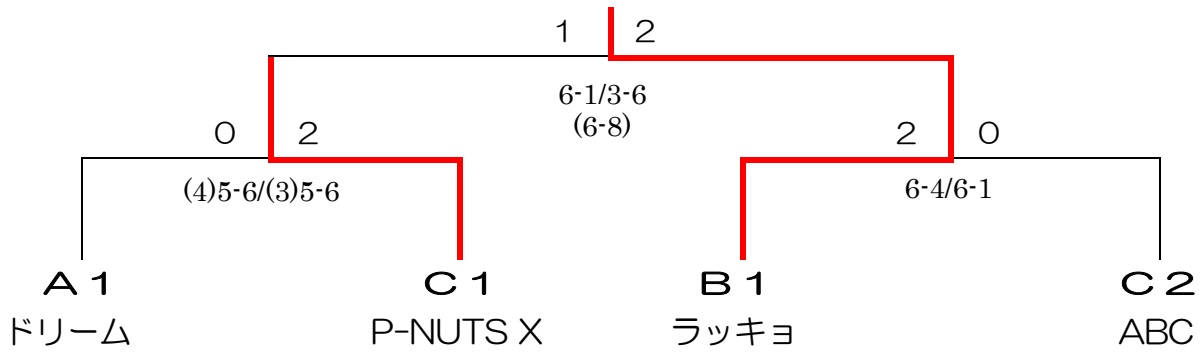

<一位戦>

優勝：ラッキョ 準優勝：P-NUTS X