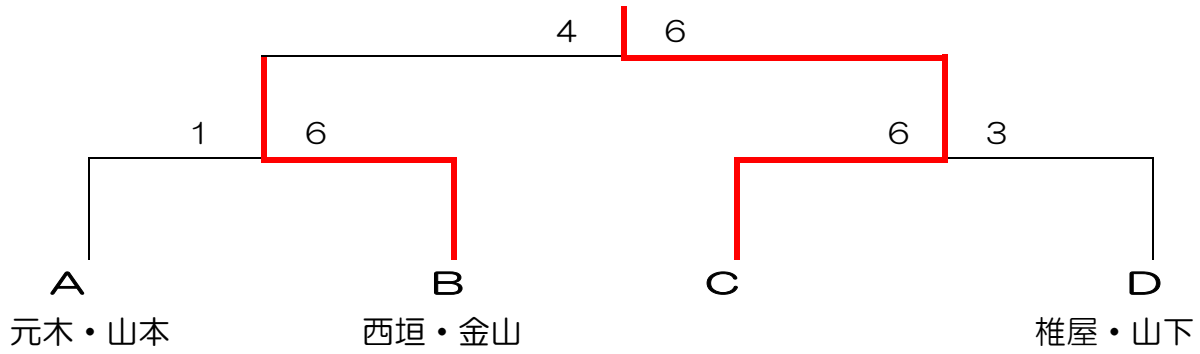

< 1位トーナメント >

優勝： 準優勝：西垣・金山