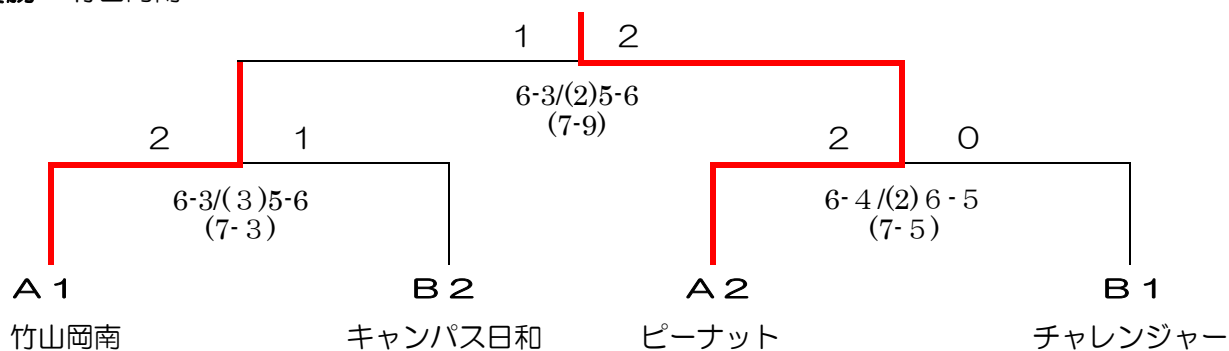

<決勝トーナメント>

優勝：ピーナット

準優勝：竹山岡南