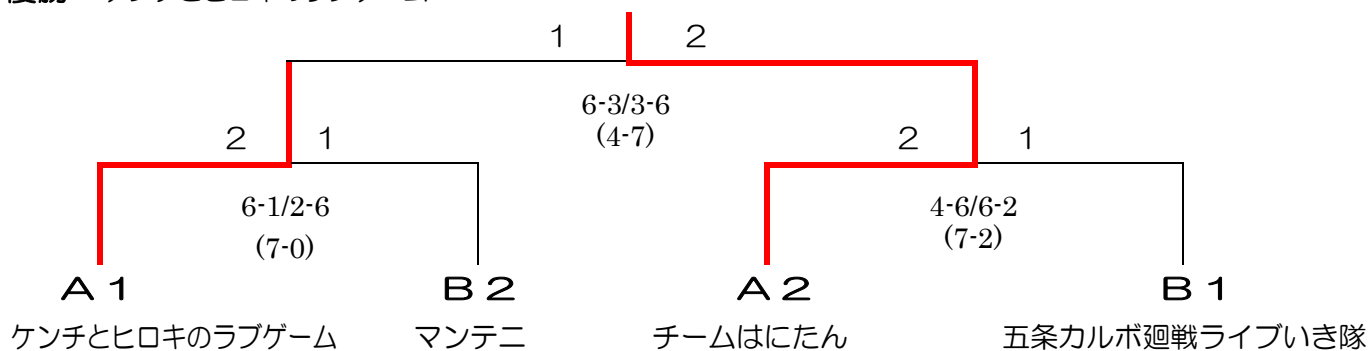

<決勝トーナメント>

優勝：チームはにたん

準優勝：ケンチとヒロキのラブゲーム

<コンソレリーグ>

※6ゲーム先取ノーアドバンテージタイプブレイクなし

コンソレ ブロック	A3 ペンギン	A4 チームくぅ～	B3 あやモン	順位
A3 ペンギン		<u>2-0</u> 6-1/6-3	<u>0-2</u> 1-6/2-6	2
A4 チームくぅ～	<u>0-2</u> 1-6/3-6		<u>1-2</u> 6-4/3-6 (2-7)	3
B3 あやモン	<u>2-0</u> 6-1/6-2	<u>2-1</u> 4-6/6-3 (7-2)		1

<チームメンバー表>

チーム名				
あやモン	益田	佐々木	黒土	佐々木
ペンギン	中川	和田	上山	三木
五条カルボ廻戦ライブいき隊	西村	猪飼	藤井	吉田
マンテニ	前田	竹下	前田	鳩岡
チームはにたん	竹内	井上	栗田	竹内
チームくぅ～	池田	蛭川	石井	丸山
ケンチとヒロキのラブゲーム	松本	山口	岡田	芋田