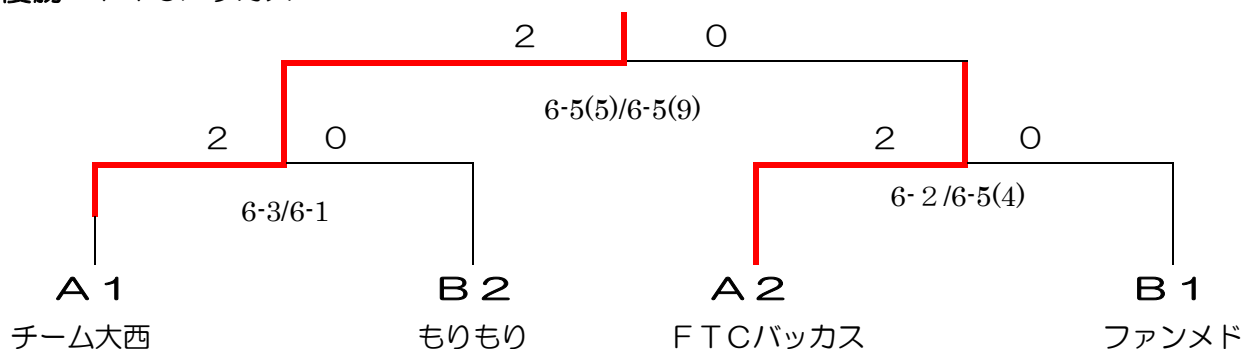

<決勝トーナメント>

優勝：チーム大西

準優勝：FTCバックス

<コンソレリーグ>

※6ゲーム先取ノーアドバンテージタイプブレイクなし

コンソレ ブロック	A3 ワスレモノ オオシ	A4 wood rock	B3 ABC	順位
A3 ワスレモノ オオシ		<u>0-2</u> 5-6/2-6	<u>1-2</u> 4-6/6-2 (5-7)	3
A4 wood rock	<u>2-0</u> 6-5/6-2		<u>2-0</u> 6-1/6-	1
B3 ABC	<u>2-1</u> 6-4/2-6 (7-5)	<u>0-2</u> 1-6/3-6		2

<チームメンバー表>

チーム名				
ABC	山本	戸島	塩田	柳
FTCバックス	見須	政安	神谷	下垣
wood rock	勝部	霞末	岩木	西畑
ワスレモノオオシ	川野	芝田	芝田	藤原
もりもり	水島	森田	茅野	濱崎
ファンメド	井上	吉原	井上	羽根田
チーム大西	牧野	高橋	牧野	橋本