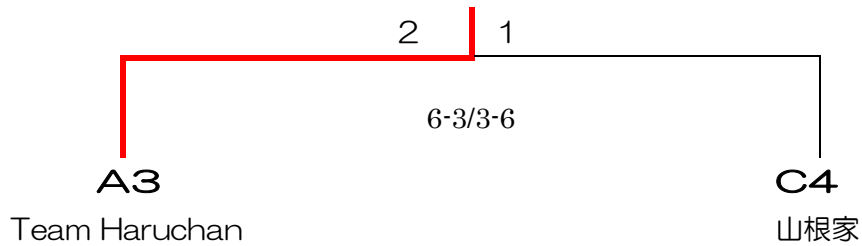

<三位戦>

1位：Team Haruchan

<チームメンバー表>

チーム名				
レインボーTS彩都	前田	中嶋	大村	松村
Team Haruchan	上木戸	治田	上木戸	治田
将軍と下々	辺見	栗田	城野	前
リバーTC	大野	津田	大野	津田
GNM	藤川	赤土	山本	市川
ザ他力本願	三原	山崎	赤木	久保田
TNP	松本	宮崎	清田	西海
チームフジコ	碓井	尾上	高橋	加藤
山根家	井口	山根	関口	岡崎
ミート	武田	中尾	堂井	森田