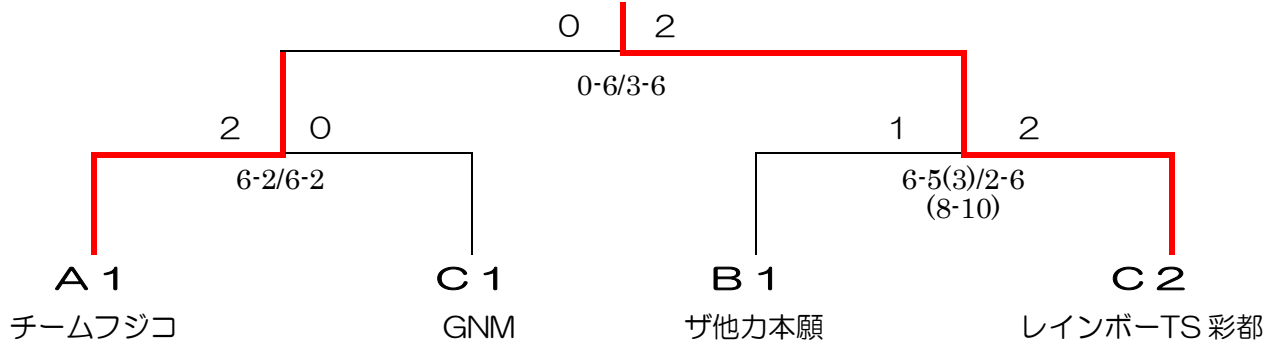

<一位戦>

優勝：レインボーTS彩都 準優勝：チームフジコ