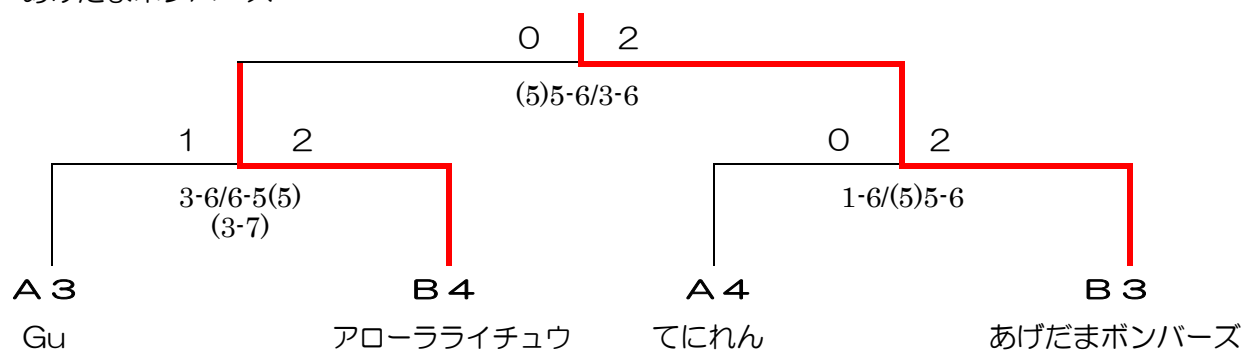

<コンソレトーナメント>

1位：あげだまボンバーズ

<チームメンバー表>

チーム名				
Gu	助野	世古	美濃	坂部
チャレンジャー	萩原	春海	長谷川	萩原
ピーナット	藤本	澤村	川田	岸本
アローライチュウ	藤村	山口	赤畑	古市
てにれん	三宅	森川	上月	菅野
あげだまボンバーズ	杉岡	塚本	飯端	山路
竹山岡南	南	竹山	岡田	山岡
キャンパス日和	山崎	沖本	山下	林田