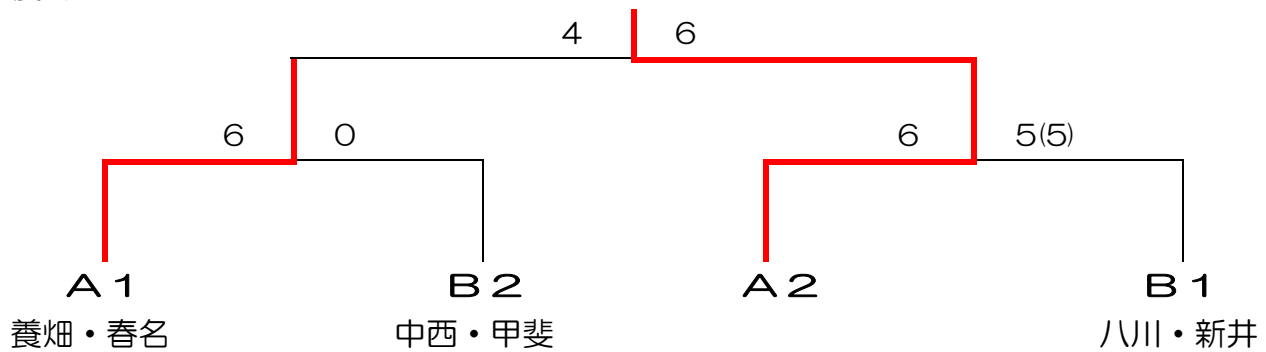

地産カップ in 三田 午後の部 中上級男子ダブルス

令和3年3月27日(土)

<予選リーグ>

Aブロック	1.	2.	3.	順位
		養畑・春名	吉村・山下	
1.		4-6	6-1	2
2. 養畑・春名	6-4		6-5(6)	1
3. 吉村・山下	1-6	(6)5-6		3

Bブロック	1.	2.	3.	順位
	八川・新井	中西・甲斐	山本・澤井	
1. 八川・新井		6-5	6-2	1
2. 中西・甲斐	5-6		6-1	2
3. 山本・澤井	2-6	1-6		3

<決勝トーナメント>

優勝：

準優勝：養畑・春名