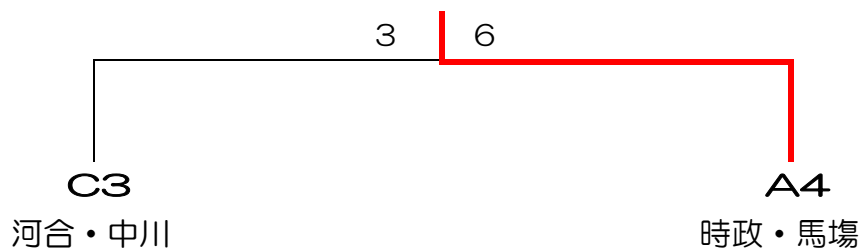

<三位戦>

1位：時政・馬場