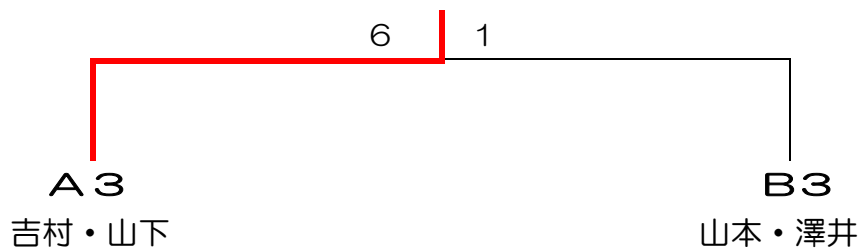

<コンソレトーナメント>

1位：吉村・山下