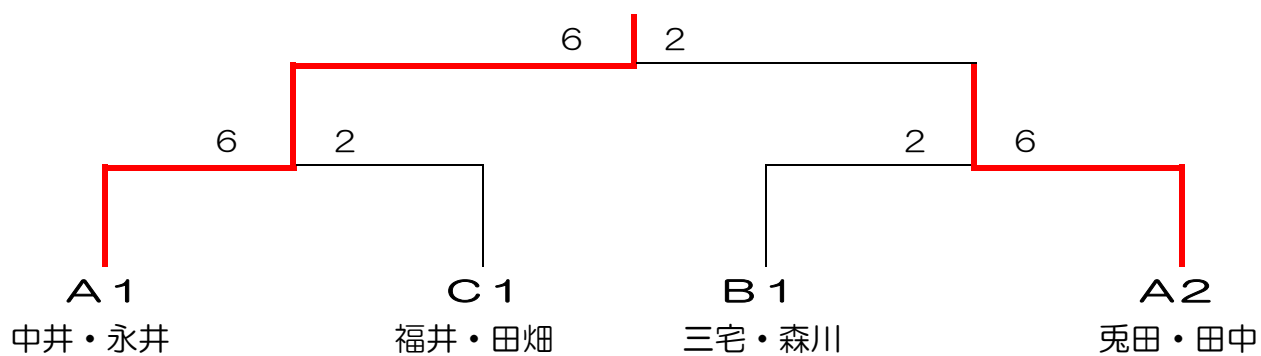

<一位戦>

優勝：中井・永井

準優勝：兎田・田中