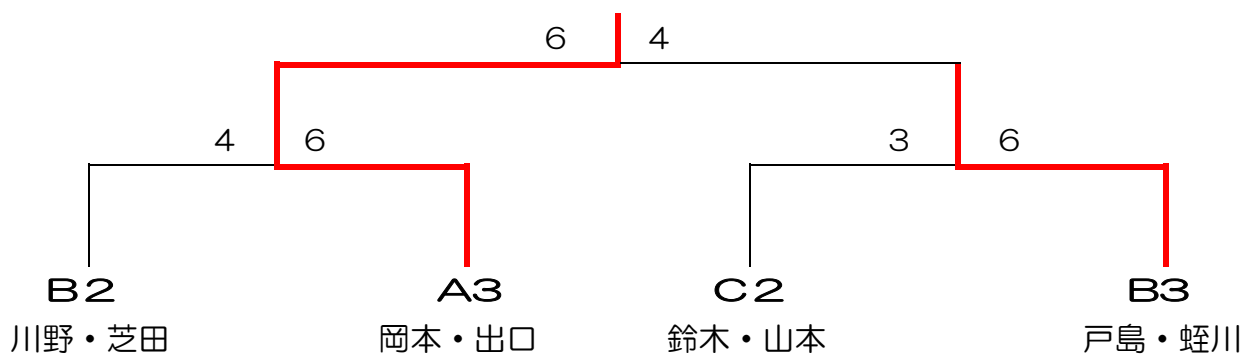

<二位戦>

1位：岡本・出口