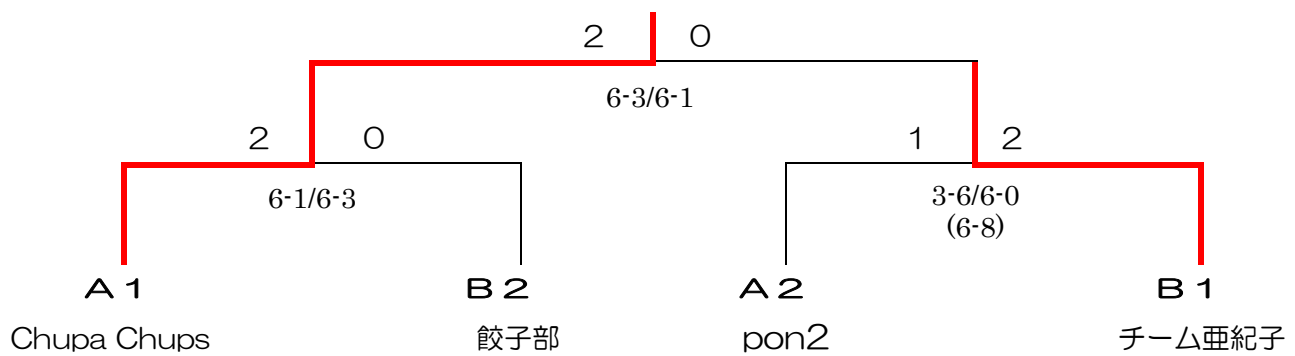

<決勝トーナメント>

優勝：Chupa Chups

準優勝：チーム亜紀子

<コンソレトーナメント>

1位：とらんき〜ろ