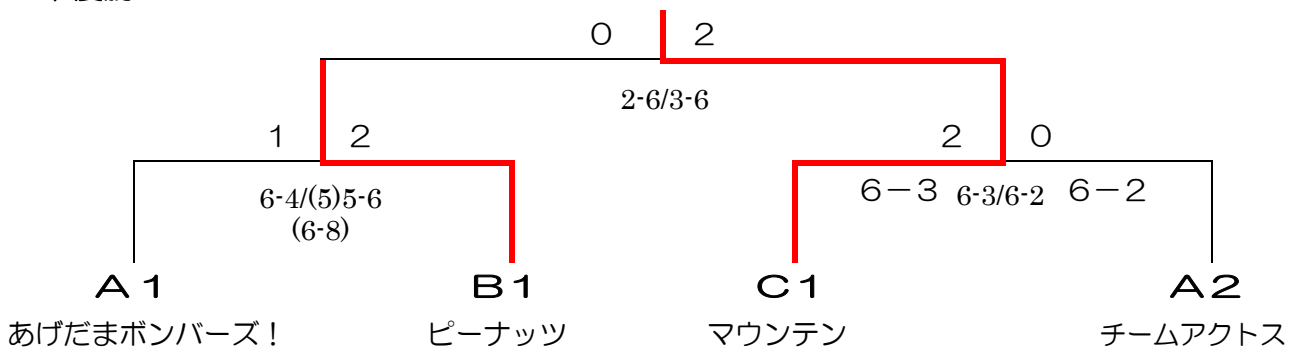

<一位戦>

優勝：マウンテン

準優勝：ピーナッツ