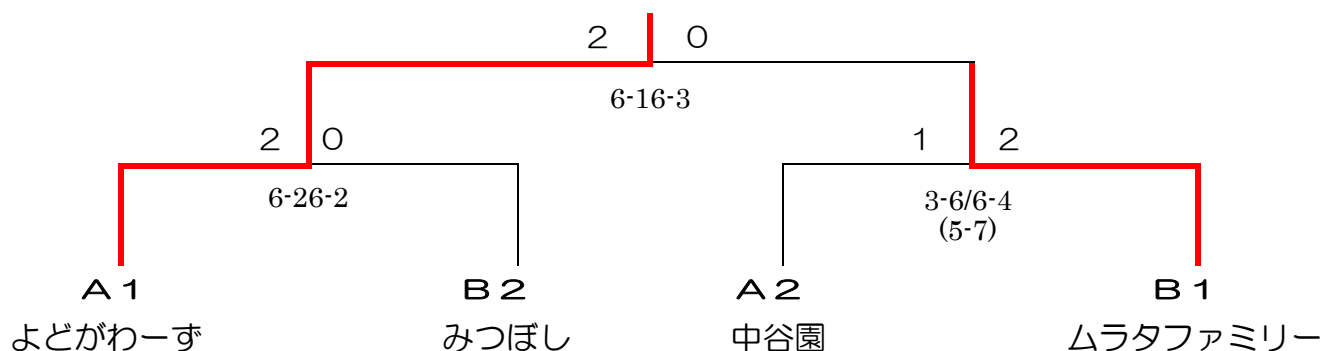

<決勝トーナメント>

優勝：よどがわーず

準優勝：ムラタファミリー