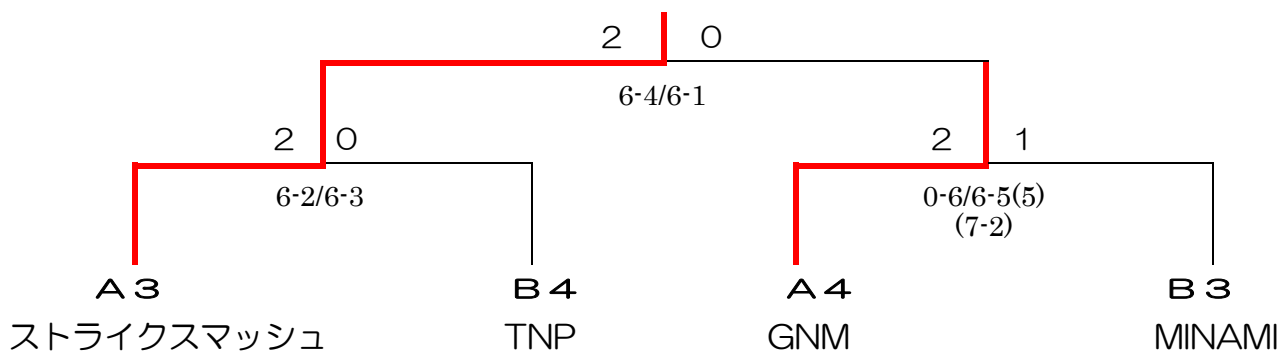

<コンソレトーナメント>

1位：ストライクスマッシュ

<チームメンバー表>

チーム名				
MINAMI	浜内	多田	米田	飯田
まつーい	加藤	野中	加藤	野中
TNP	松本	杉山	清田	西海
GNM	藤川	大島	山本	市川
全盛期を取り戻せ!	中村	山田	中村	吉塚
やばいが口癖	進藤	大滝	片野田	宮本
Air Show	奥田	平山	赤松	加納
ストライクスマッシュ	山田	清村	小山	三好