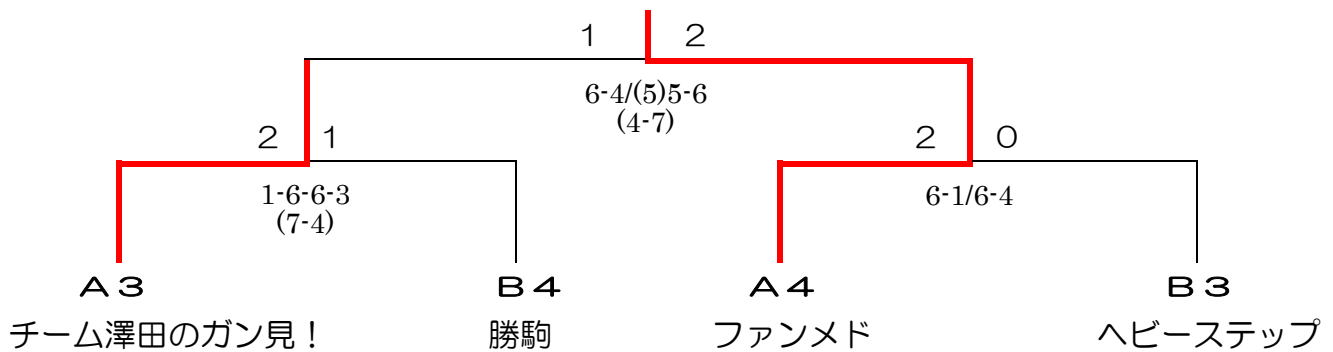

<コンソレトーナメント>

1位：ファンメド

<チームメンバー表>

チーム名				
アクトス	岩村	中井	岩村	永井
JOYな会	古本	谷林	劉	力武
チーム澤田のガン見!	寺井	梶本	永田	亀井
ファンメド	井上	植田	井上	芦刈
ヘビーステップ	湯浅	嶋田	姫元	山根
あげだまボンバーズ!	杉岡	小川	飯端	山路
勝駒	川野	井田	川野	藤原