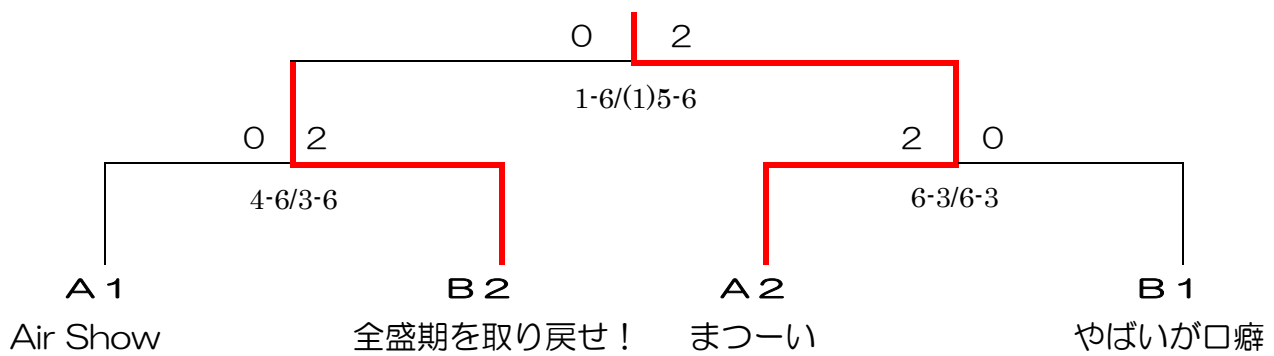

<決勝トーナメント>

優勝：まつーい

準優勝：全盛期を取り戻せ！