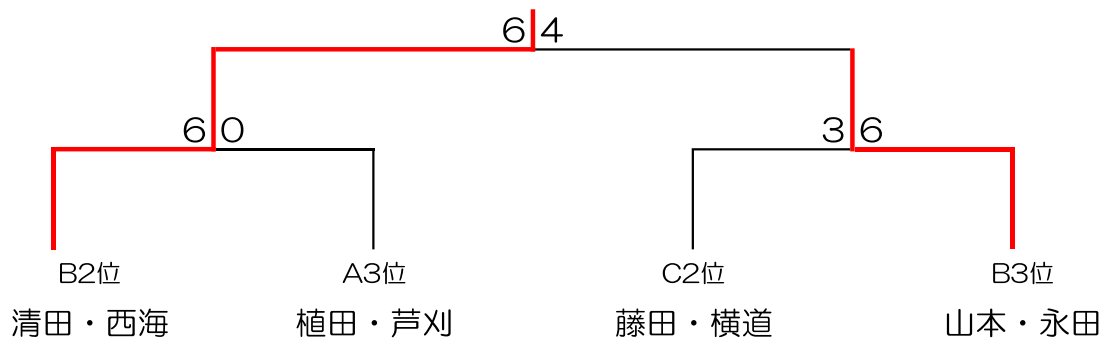

Cブロック	C1 井上・大谷	C2 藤田・横道	C3 西村・鶴見	順位
C1 井上・大谷		0-6	1-6	3
C2 藤田・横道	6-0		0-6	2
C3 西村・鶴見	6-1	6-0		1

<一位戦>

優勝 : 中村・井上

準優勝 : 西村・鶴見

<二位戦>

1位 : 清田・西海

<三位戦>

1位 : 井上・大谷