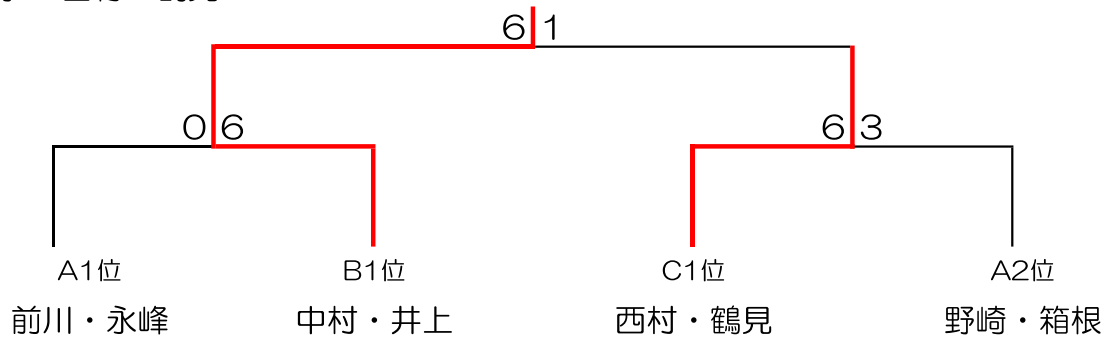

テニス地産カップ in 三木 中上級女子ダブルス

<予選リーグ> 10組

令和3年10月30日(土)

Aブロック	A1 植田・芦刈	A2 野崎・箱根	A3 南・岩本	A4 前川・永峰	順位
A1 植田・芦刈		1-6	6-5(4)		3
A2 野崎・箱根	6-1			3-6	2
A3 南・岩本	(4)5-6			(3)5-6	4
A4 前川・永峰		6-3	6-5(3)		1

Bブロック	B1 中村・井上	B2 山本・永田	B3 清田・西海	順位
B1 中村・井上		6-3	6-1	1
B2 山本・永田	3-6		3-6	3
B3 清田・西海	1-6	6-3		2

Cブロック	C1 井上・大谷	C2 藤田・横道	C3 西村・鶴見	順位
C1 井上・大谷		0-6	1-6	3
C2 藤田・横道	6-0		0-6	2
C3 西村・鶴見	6-1	6-0		1

<一位戦>

優勝 : 中村・井上

準優勝 : 西村・鶴見

<二位戦>

1位 : 清田・西海

<三位戦>

1位 : 井上・大谷