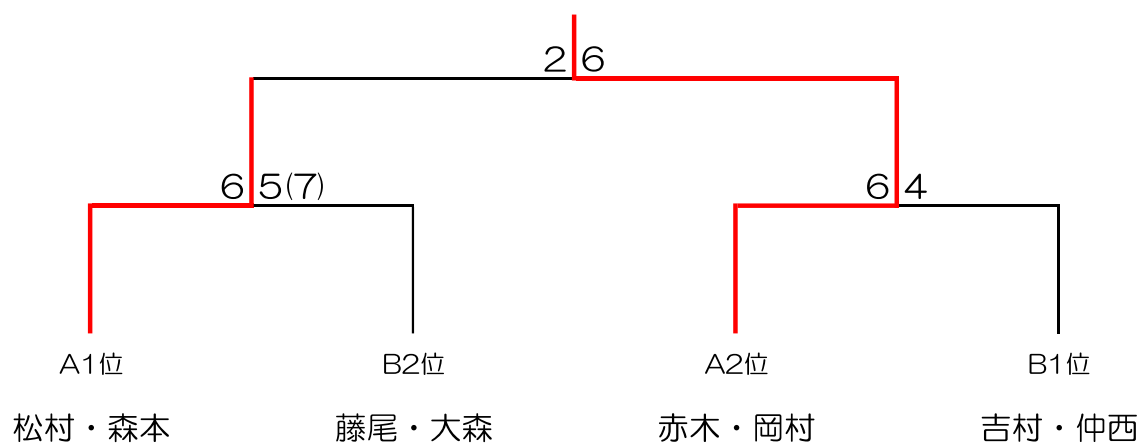

《決勝トーナメント》

優勝：赤木・岡村

準優勝：松村・森本