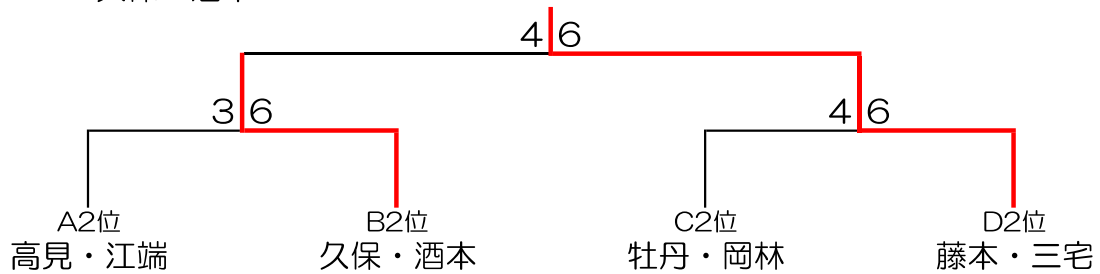

<二位戦>

1位 : 藤本・三宅
2位 : 久保・酒本