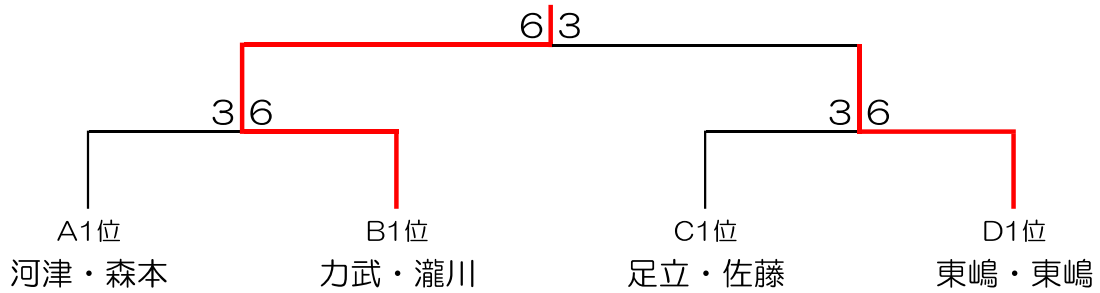

<一位戦>

優勝 : 力武・瀧川
準優勝 : 東嶋・東嶋