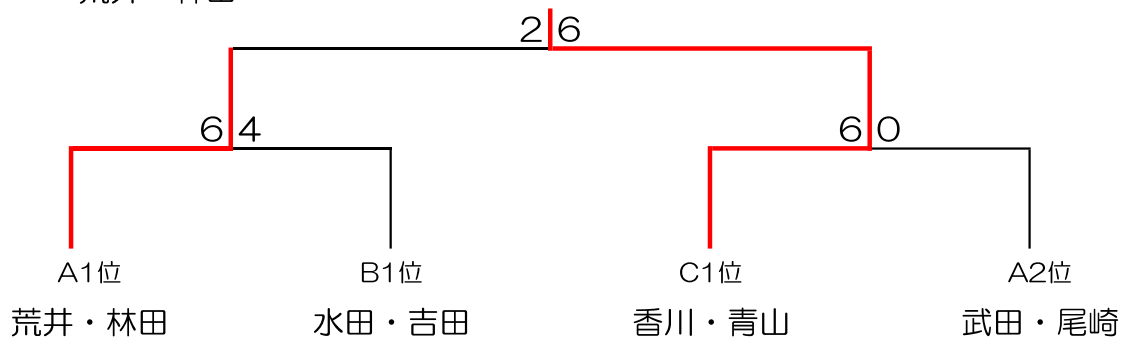

テニス地産カップ in 三木 初級女子ダブルス

<予選リーグ> 10組

令和3年10月30日(土)

Aブロック	A1 荒井・林田	A2 平岡・長尾	A3 里井・吉田	A4 武田・尾崎	順位
A1 荒井・林田		6-3	6-5(1)		1
A2 平岡・長尾	3-6			6-4	3
A3 里井・吉田	(1)5-6			4-6	4
A4 武田・尾崎		4-6	6-4		2

Bブロック	B1 水田・吉田	B2 石井・丸山	B3 古門・大塚	順位
B1 水田・吉田		6-4	6-5(6)	1
B2 石井・丸山	4-6		6-2	2
B3 古門・大塚	(6)5-6	2-6		3

Cブロック	C1 金子・木村	C2 戸田・伊藤	C3 香川・青山	順位
C1 金子・木村		6-1	3-6	2
C2 戸田・伊藤	1-6		1-6	3
C3 香川・青山	6-3	6-1		1

<一位戦>

優勝 : 香川・青山

準優勝 : 荒井・林田

<二位戦>

1位 : 平岡・長尾

<三位戦>

1位 : 里井・吉田