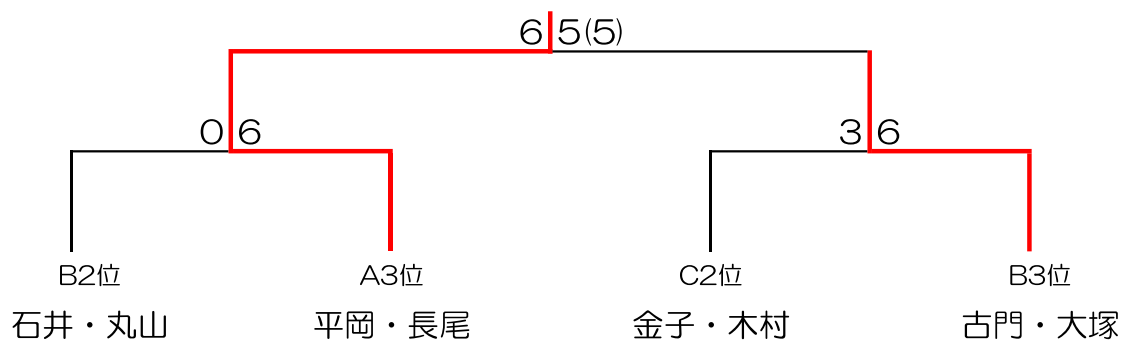

テニス地産カップ in 三木 初級女子ダブルス

<予選リーグ> 10組

令和3年10月30日(土)

Aブロック	A1 荒井・林田	A2 平岡・長尾	A3 里井・吉田	A4 武田・尾崎	順位
A1 荒井・林田		6-3	6-5(1)		1
A2 平岡・長尾	3-6			6-4	3
A3 里井・吉田	(1)5-6			4-6	4
A4 武田・尾崎		4-6	6-4		2

Bブロック	B1 水田・吉田	B2 石井・丸山	B3 古門・大塚	順位
B1 水田・吉田		6-4	6-5(6)	1
B2 石井・丸山	4-6		6-2	2
B3 古門・大塚	(6)5-6	2-6		3

Cブロック	C1 金子・木村	C2 戸田・伊藤	C3 香川・青山	順位
C1 金子・木村		6-1	3-6	2
C2 戸田・伊藤	1-6		1-6	3
C3 香川・青山	6-3	6-1		1

<一位戦>

優勝 : 香川・青山

準優勝 : 荒井・林田

<二位戦>

1位 : 平岡・長尾

<三位戦>

1位 : 里井・吉田