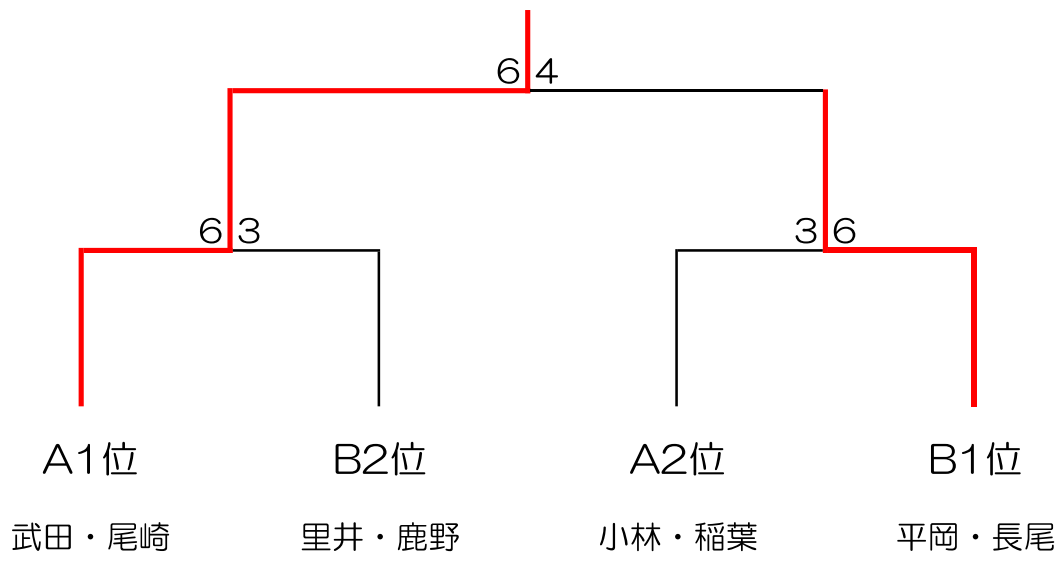

《決勝トーナメント》

優勝 : 武田・尾崎

準優勝 : 平岡・長尾