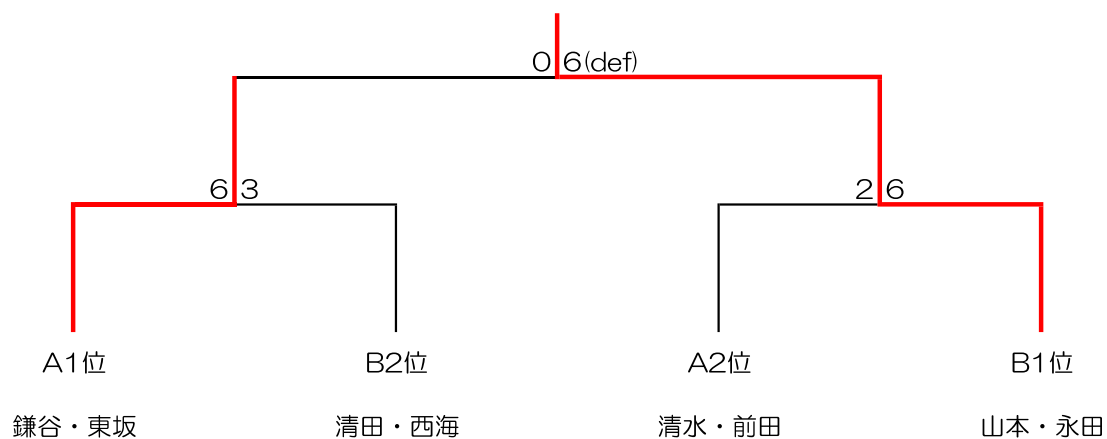

《決勝トーナメント》

優勝： 山本・永田

準優勝： 鎌谷・東坂