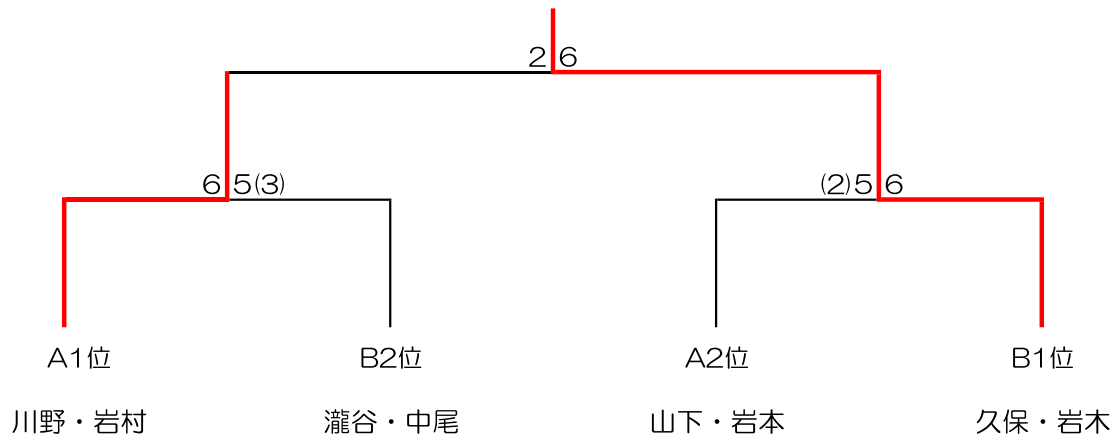

《決勝トーナメント》

優勝：久保・岩木

準優勝：川野・岩村