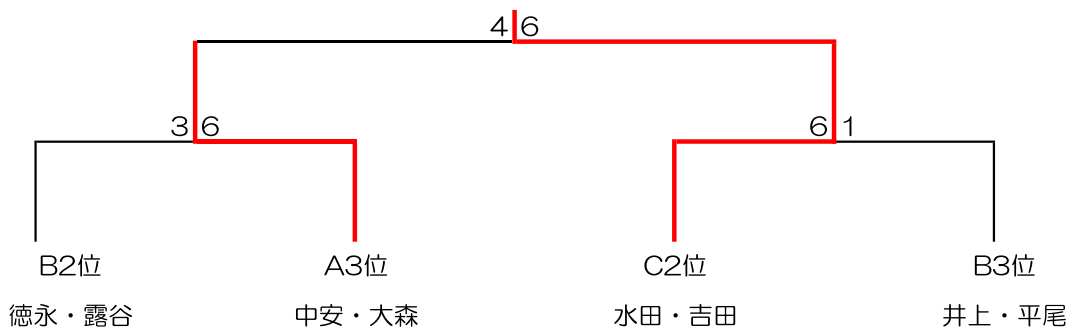

テニス地産カップ in 姫路 初級女子ダブルス

<予選リーグ>

10組

令和3年11月28日(日)

Aブロック	A1 中安・大森	A2 横尾・坂本	A3 施・山尾	A4 森・森田	順位
A1 中安・大森		(4)5-6	(2)5-6		3
A2 横尾・坂本	6-5(4)			6-2	2
A3 施・山尾	6-5(2)			6-0	1
A4 森・森田		2-6	0-6		4

Bブロック	B1 引地・角谷	B2 徳永・露谷	B3 井上・平尾	順位
B1 引地・角谷		6-2	6-3	1
B2 徳永・露谷	2-6		6-2	2
B3 井上・平尾	3-6	2-6		3

Cブロック	C1 平岡・長尾	C2 水田・吉田	C3 金子・木村	順位
C1 平岡・長尾		6-5(6)	6-2	1
C2 水田・吉田	(6)5-6		6-3	2
C3 金子・木村	2-6	3-6		3

<一位戦>

優勝 : 施・山尾  
準優勝 : 横尾・坂本

<二位戦>

1位 : 水田・吉田

<三位戦>

1位 : 金子・木村