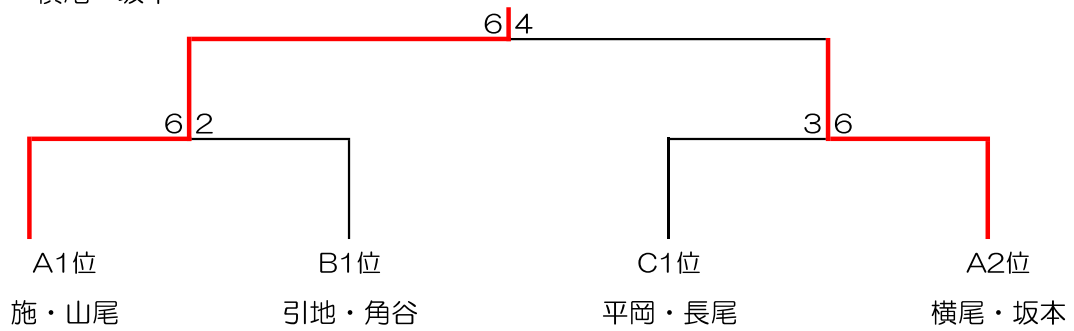

テニス地産カップ in 姫路 初級女子ダブルス

<予選リーグ>

10組

令和3年11月28日(日)

Aブロック	A1 中安・大森	A2 横尾・坂本	A3 施・山尾	A4 森・森田	順位
A1 中安・大森		(4)5-6	(2)5-6		3
A2 横尾・坂本	6-5(4)			6-2	2
A3 施・山尾	6-5(2)			6-0	1
A4 森・森田		2-6	0-6		4

Bブロック	B1 引地・角谷	B2 徳永・露谷	B3 井上・平尾	順位
B1 引地・角谷		6-2	6-3	1
B2 徳永・露谷	2-6		6-2	2
B3 井上・平尾	3-6	2-6		3

Cブロック	C1 平岡・長尾	C2 水田・吉田	C3 金子・木村	順位
C1 平岡・長尾		6-5(6)	6-2	1
C2 水田・吉田	(6)5-6		6-3	2
C3 金子・木村	2-6	3-6		3

<一位戦>

優勝 : 施・山尾  
準優勝 : 横尾・坂本

<二位戦>

1位 : 水田・吉田

<三位戦>

1位 : 金子・木村