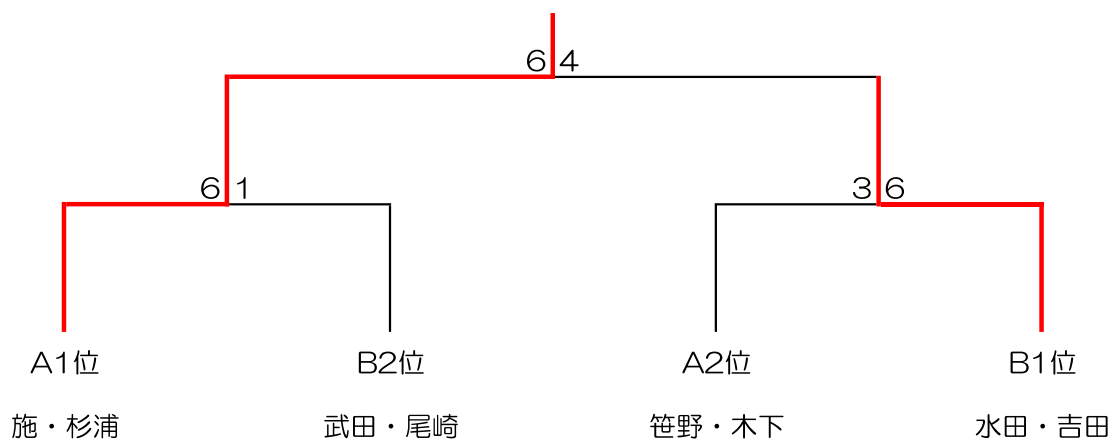

《決勝トーナメント》

優勝： 施・杉浦

準優勝： 水田・吉田