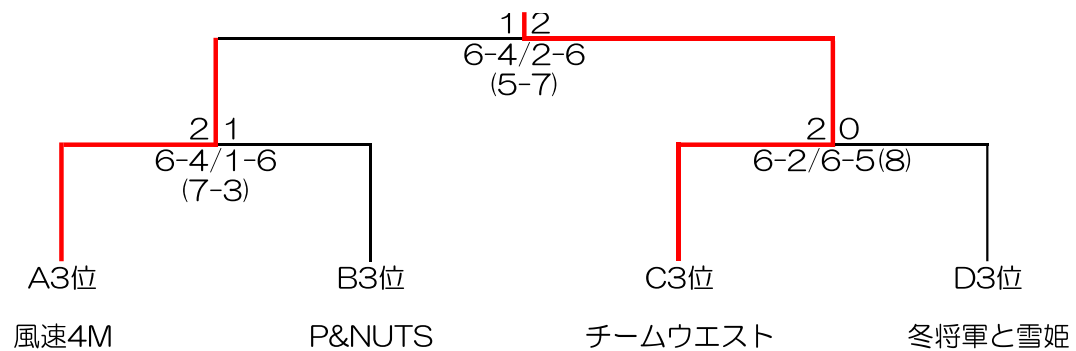

Bブロック	B1	B2	B3	順位
	垂水テニス	P&NUTS		
B1 垂水テニス		2-0 6-3/6-3	0-2 3-6/1-6	2
B2 P&NUTS	0-2 3-6/3-6		0-2 3-6/3-6	3
B3	2-0 6-3/6-1	2-0 6-3/6-3		1

Cブロック	C1	C2	C3	順位
	smile	ソルト	チームウエスト	
C1 smile		0-2 4-6/0-6	2-0 6-5(4)/6-3	2
C2 ソルト	2-0 6-4/6-0		2-0 6-4/6-1	1
C3 チームウエスト	0-2 (4)5-6/3-6	0-2 4-6/1-6		3

Dブロック	D1	D2	D3	順位
	ABC	冬将軍と雪姫	チームセンセン	
D1 ABC		2-0 6-4/6-0	1-2 6-5(2)/3-6 (4-7)	1
D2 冬将軍と雪姫	0-2 4-6/0-6		2-1 6-3/1-6 (7-2)	3
D3 チームセンセン	2-1 (2)5-6/6-3 (7-4)	1-2 3-6/6-1 (2-7)		2

<一位戦>

優勝 :

準優勝: ソルト

<二位戦>

1位 : 垂水テニス

2位 : smile

<三位戦>

1位 : チームウエスト

<チームメンバー表>

チーム名				
チームセンセン	五嶋	阿部	田原	立道
冬将軍と雪姫	王	市野	山本	市野
姫と執事とおわらいがかり	井上	山埜	井上	前川
ABC	山本	上原	柳	秋山
メタモン	藤村	中	赤畑	中山
ソルト	松本	久保	塩屋	鷲見
垂水テニス	馬場	中村	植村	前田
P&NUTS	木下	樋口	西	生野
チームウエスト	西	吉村	久保	酒本
風速4M	横堀	吉川	村木	山下
smile	安田	田部	木村	村上