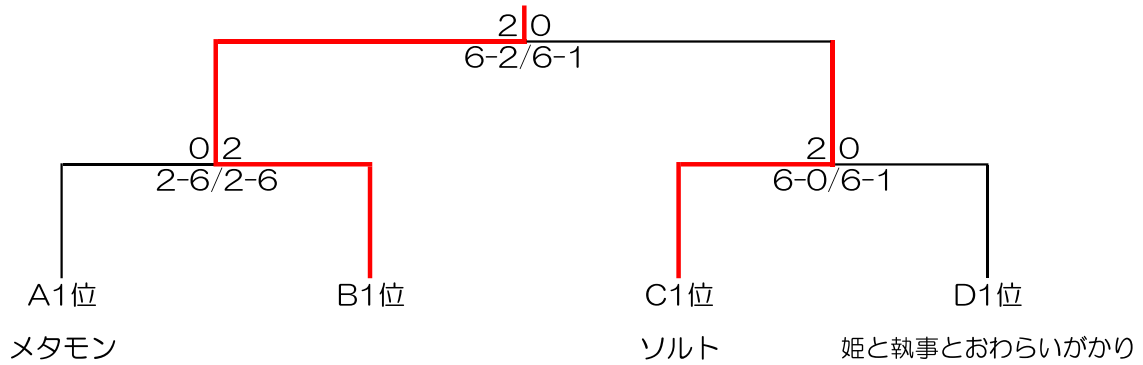

Bブロック	B1	B2	B3	順位
	垂水テニス	P&NUTS		
B1 垂水テニス		2-0 6-3/6-3	0-2 3-6/1-6	2
B2 P&NUTS	0-2 3-6/3-6		0-2 3-6/3-6	3
B3	2-0 6-3/6-1	2-0 6-3/6-3		1

Cブロック	C1	C2	C3	順位
	smile	ソルト	チームウエスト	
C1 smile		0-2 4-6/0-6	2-0 6-5(4)/6-3	2
C2 ソルト	2-0 6-4/6-0		2-0 6-4/6-1	1
C3 チームウエスト	0-2 (4)5-6/3-6	0-2 4-6/1-6		3

Dブロック	D1	D2	D3	順位
	ABC	冬将軍と雪姫	チームセンセン	
D1 ABC		2-0 6-4/6-0	1-2 6-5(2)/3-6 (4-7)	1
D2 冬将軍と雪姫	0-2 4-6/0-6		2-1 6-3/1-6 (7-2)	3
D3 チームセンセン	2-1 (2)5-6/6-3 (7-4)	1-2 3-6/6-1 (2-7)		2

<一位戦>

優勝 :

準優勝: ソルト

<二位戦>

1位 : 垂水テニス