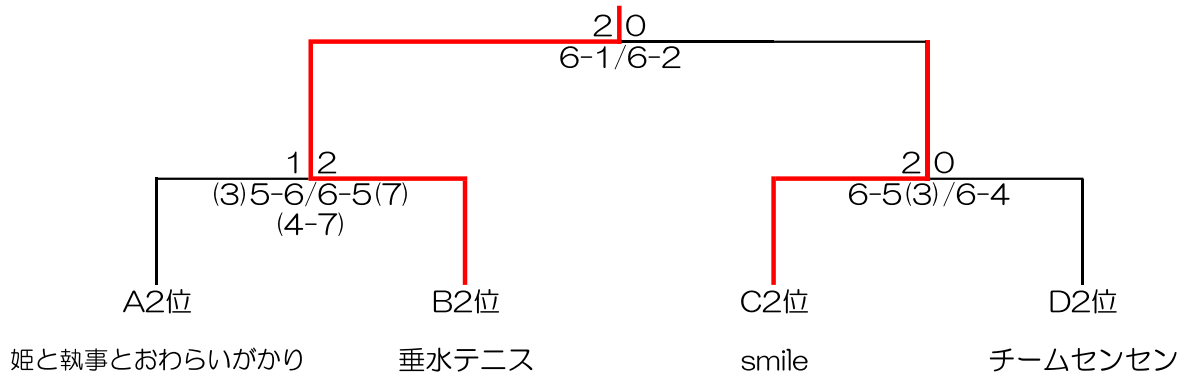

<二位戦>

1位 : 垂水テニス

2位 : smile