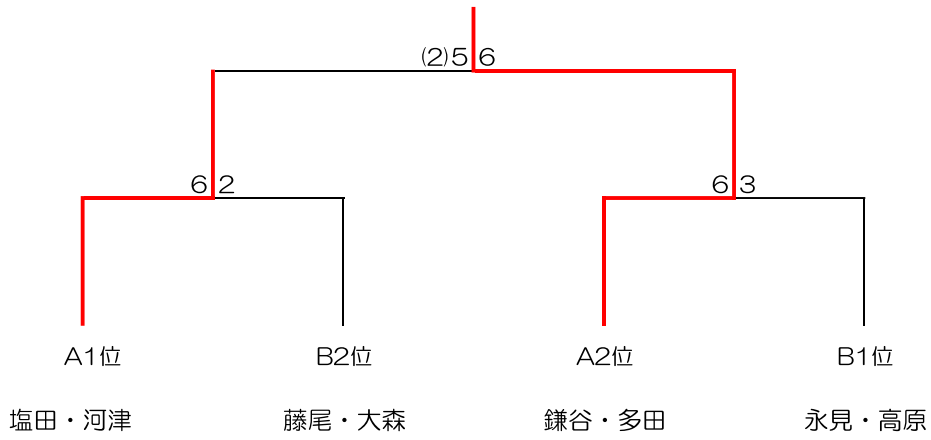

《本戦トーナメント》

優勝： 鎌谷・多田

準優勝： 塩田・河津

《コンソレリーグ》 ※6ゲーム先取ノーアドバンテージタイプブレイクなし

1位： 野崎・箱根

コンソレブロック	A3位 金子・木村	A4位 川野・藤原	B3位 野崎・箱根	順位
A3位 金子・木村		5-6	2-6	3
A4位 川野・藤原	6-5		4-5 (5ゲーム先取)	2
B3位 野崎・箱根	6-2	5-4 (5ゲーム先取)		1