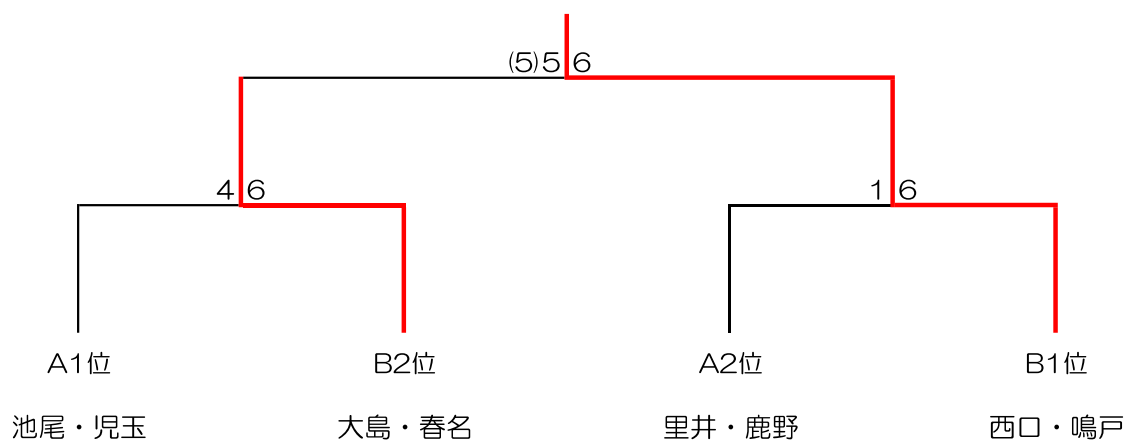

テニス地産カップ in 三木 初級女子ダブルス

<予選リーグ> 8組

令和4年2月13日(日)

Aブロック	A1 成田・三上	A2 谷口・露谷	A3 里井・鹿野	A4 池尾・児玉	順位
A1 成田・三上		6-4	0-6		3
A2 谷口・露谷	4-6			1-6	4
A3 里井・鹿野	6-0			3-6	2
A4 池尾・児玉		6-1	6-3		1

Bブロック	B1 水田・佐藤	B2 西口・鳴戸	B3 大島・春名	B4 塚越・西口	順位
B1 水田・佐藤		4-6	(4)5-6		4
B2 西口・鳴戸	6-4			6-1	1
B3 大島・春名	6-5(4)			4-6	2
B4 塚越・西口		1-6	6-4		3

### 《決勝トーナメント》

優勝：西口・鳴戸

準優勝：大島・春名