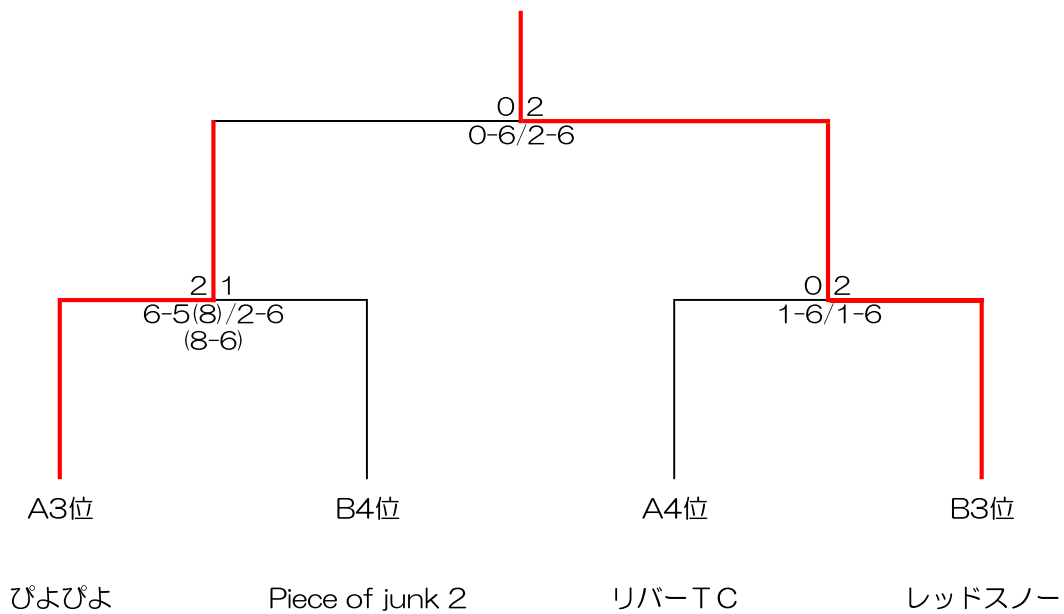

《コンソレトーナメント》

1位： レッドスノー