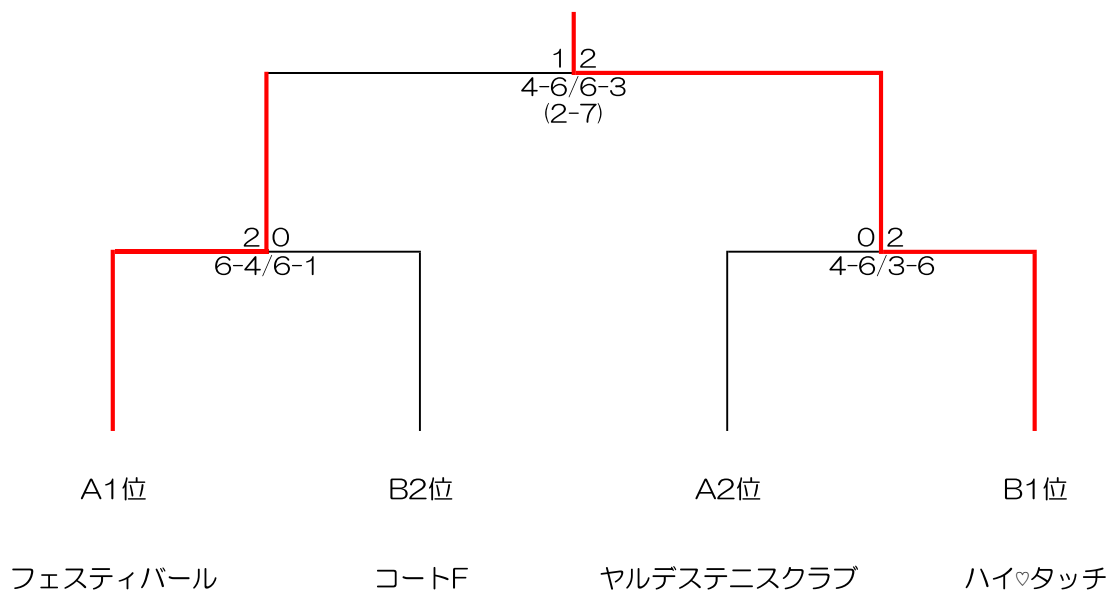

《本戦トーナメント》

優勝： ハイ♡タッチ

準優勝： フェスティバル