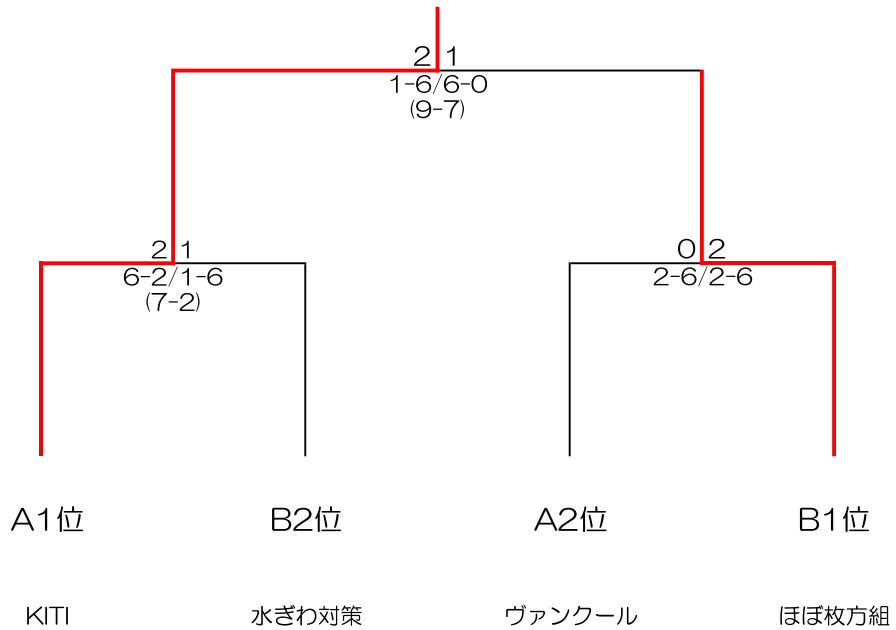

テニス地産カップ in 奈良 中級男女混合ダブルス団体戦

<予選リーグ>

7組

令和4年2月20日(日)

Aブロック	A1	A2	A3	A4	順位
	ヴァンクール	アクトス	BELOVED	KITI	
A1 ヴァンクール		1-2 4-6/6-4 (3-7)	2-1 4-6/6-4 (7-2)		2
A2 アクトス	2-1 6-4/4-6 (7-3)			0-2 2-6/(1)5-6	3
A3 BELOVED	1-2 6-4/4-6 (2-7)			0-2 0-6/4-6	4
A4 KITI		2-0 6-2/6-5(1)	2-0 6-0/6-4		1

Bブロック	B1	B2	B3	順位
	水ぎわ対策	team7%	ほぼ枚方組	
B1 水ぎわ対策		1-2 6-1/3-6 (6-8)	2-1 6-2/2-6 (7-3)	2
B2 team7%	2-1 1-6/6-3 (8-6)		0-2 1-6/4-6	3
B3 ほぼ枚方組	1-2 2-6/6-2 (3-7)	2-0 6-1/6-4		1

《本戦トーナメント》

優勝 : KITI

準優勝 : ほぼ枚方組