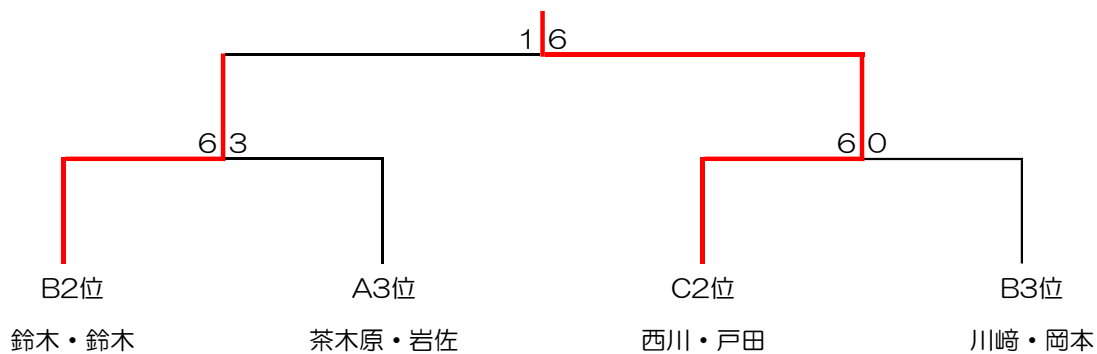

Cブロック	C1 新頭・新頭	C2 西川・戸田	C3 末永・牧内	順位
C1 新頭・新頭		6-4	6-2	1
C2 西川・戸田	4-6		6-1	2
C3 末永・牧内	2-6	1-6		3

<一位戦>

優勝 :

準優勝 : 新頭・新頭

<二位戦>

1位 : 西川・戸田

<三位戦>

1位 : 末永・牧内