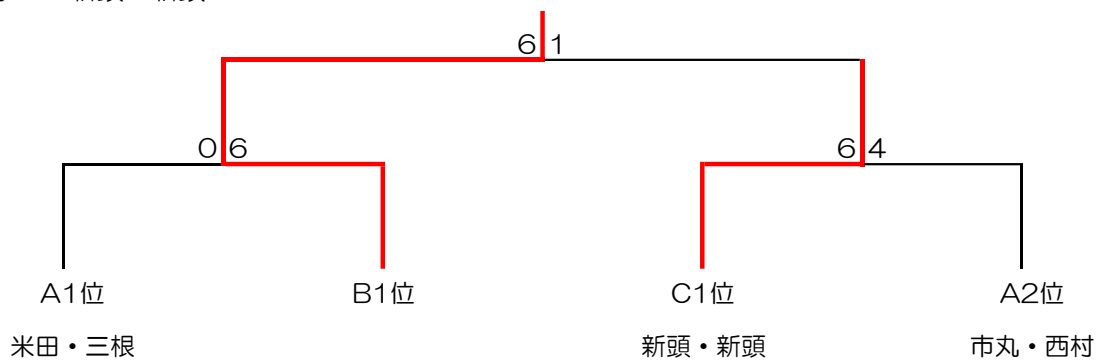

テニス地産カップ in 姫路 中上級MIXダブルス

<予選リーグ> 10組

令和4年2月23日(祝・水)

Aブロック	A1 市丸・西村	A2 助野・内田	A3 米田・三根	A4 茶木原・岩佐	順位
A1 市丸・西村		6-0	0-6		2
A2 助野・内田	0-6			4-6	4
A3 米田・三根	6-2			6-0	1
A4 茶木原・岩佐		6-4	0-6		3

Bブロック	B1 鈴木・鈴木	B2 川崎・岡本	B3	順位
B1 鈴木・鈴木		6-5(5)	0-6	2
B2 川崎・岡本	(5)5-6		2-6	3
B3	6-0	6-2		1

Cブロック	C1 新頭・新頭	C2 西川・戸田	C3 末永・牧内	順位
C1 新頭・新頭		6-4	6-2	1
C2 西川・戸田	4-6		6-1	2
C3 末永・牧内	2-6	1-6		3

<一位戦>

優勝 :

準優勝 : 新頭・新頭

<二位戦>

1位 : 西川・戸田

<三位戦>

1位 : 末永・牧内