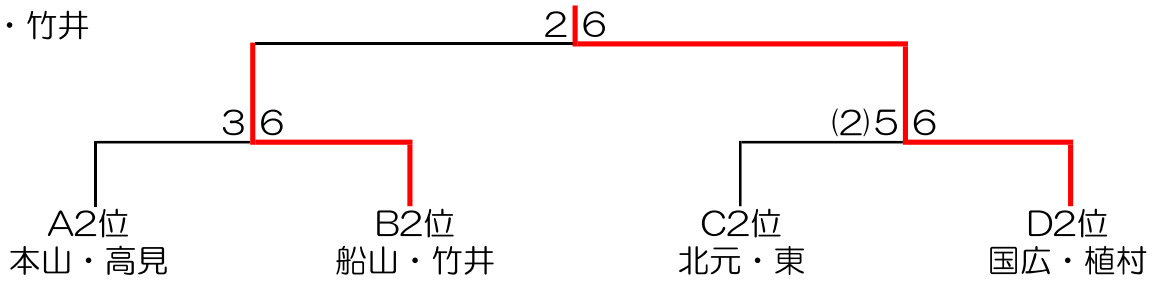

Cブロック	C1	C2	C3	C4	順位
	横堀・村川	北元・東	中・江崎	角谷・奥	
C1 横堀・村川		4-6	2-6		4
C2 北元・東	6-4			6-5	2
C3 中・江崎	6-2			6-2	1
C4 角谷・奥		5-6	2-6		3

Dブロック	D1	D2	D3	順位
	松井・川口	山崎・三木	国広・植村	
D1 松井・川口		6-2	6-1	1
D2 山崎・三木	2-6		2-6	3
D3 国広・植村	1-6	6-2		2

<一位戦>

優勝：久保・塩谷

準優勝：中・江崎

<二位戦>

1位：国広・植村

2位：船山・竹井

<三位戦>

1位：山本・井高

<四位戦>

1位：横堀・村川

※6ゲーム先取ノーアドバンテージタイプブレーク無し

4位ブロック	A4位 梅溪・田地野	B4位 深谷・木村	C4位 横堀・村川	順位
A4位 梅溪・田地野		3-6	1-6	3
B4位 深谷・木村	6-3		5-6	2
C4位 横堀・村川	6-1	6-5		1