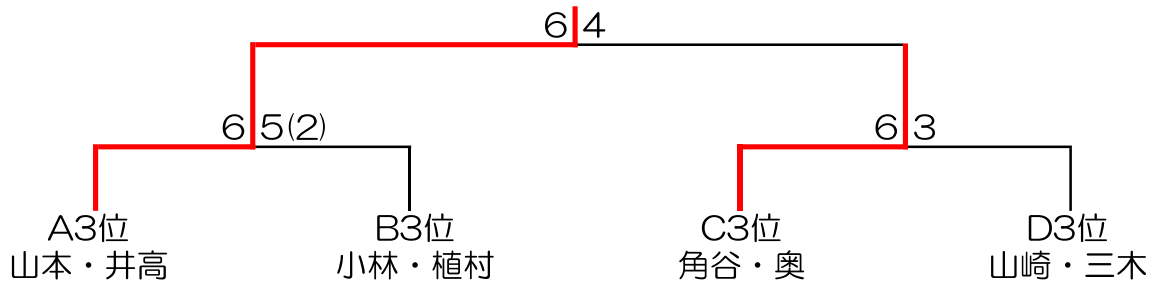

Cブロック	C1	C2	C3	C4	順位
	横堀・村川	北元・東	中・江崎	角谷・奥	
C1 横堀・村川		4-6	2-6		4
C2 北元・東	6-4			6-5	2
C3 中・江崎	6-2			6-2	1
C4 角谷・奥		5-6	2-6		3

Dブロック	D1	D2	D3	順位
	松井・川口	山崎・三木	国広・植村	
D1 松井・川口		6-2	6-1	1
D2 山崎・三木	2-6		2-6	3
D3 国広・植村	1-6	6-2		2

<一位戦>

優勝：久保・塩谷

準優勝：中・江崎

<二位戦>

1位：国広・植村

2位：船山・竹井

<三位戦>

1位：山本・井高

<四位戦>

1位：横堀・村川

※6ゲーム先取ノーアドバンテージタイプブレーク無し

4位ブロック	A4位 梅溪・田地野	B4位 深谷・木村	C4位 横堀・村川	順位
A4位 梅溪・田地野		3-6	1-6	3
B4位 深谷・木村	6-3		5-6	2
C4位 横堀・村川	6-1	6-5		1