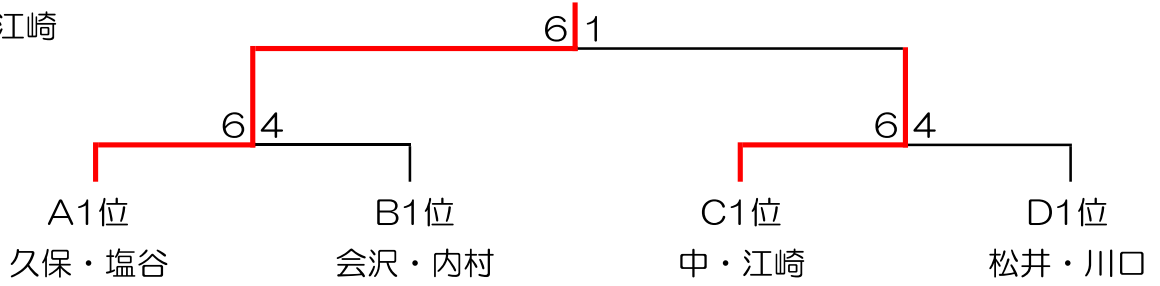

<一位戦>

優勝：久保・塩谷

準優勝：中・江崎