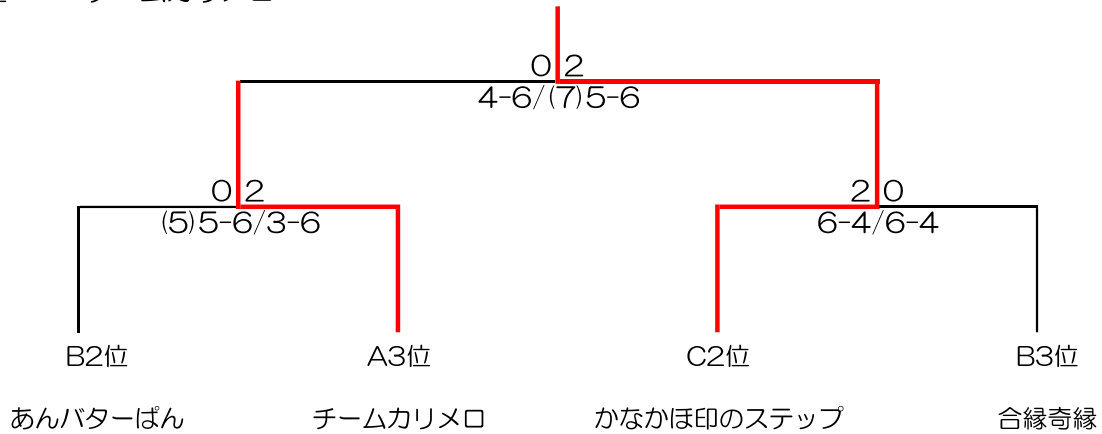

<二位戦>

1位 : かなかほ印のステップ
2位 : チームカリメロ