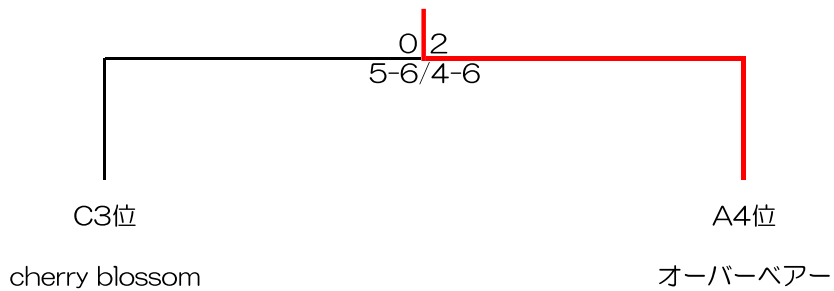

<チームメンバー表>

<三位戦>

1位 : オーバーベアー