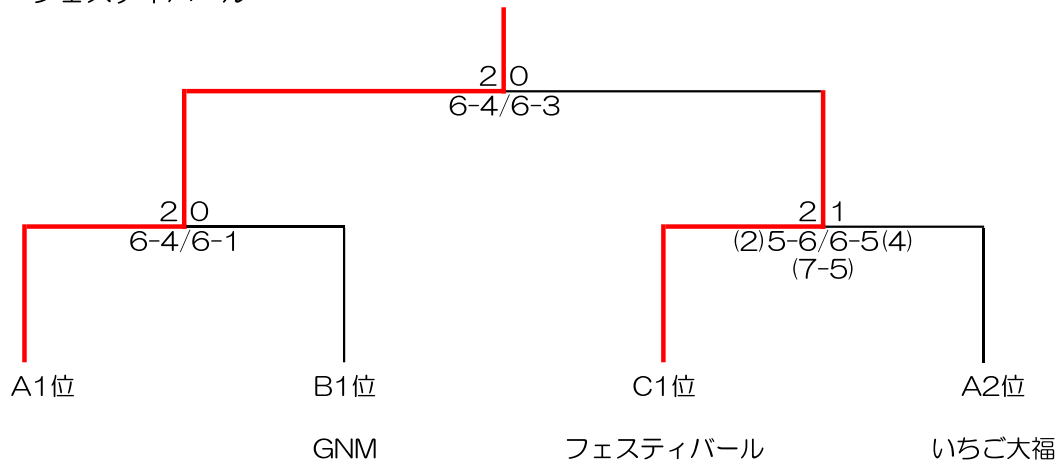

<一位戦>

優勝 :
準優勝 : フェスティバル