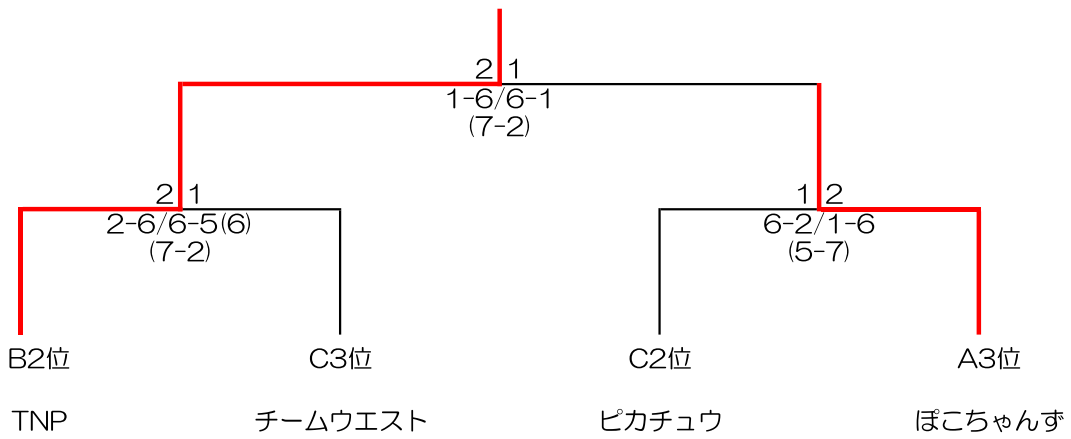

<二位戦>

1位 : TNP