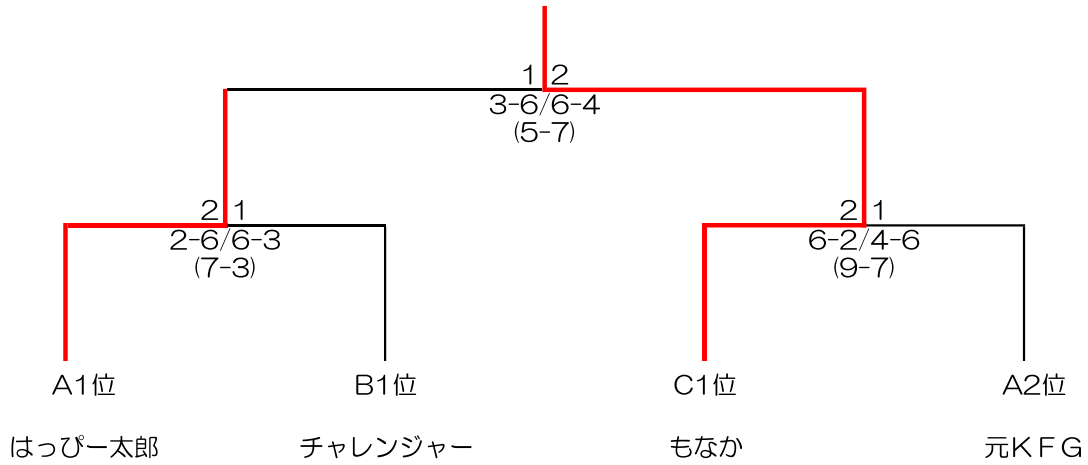

<一位戦>

優勝 : もなか

準優勝 : はっぴー太郎