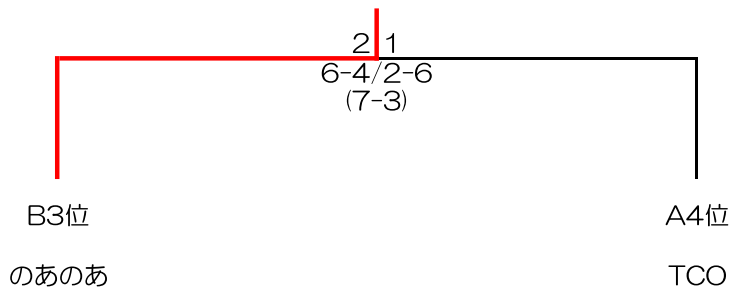

<チームメンバー表>

<三位戦>

1位 : のあのあ