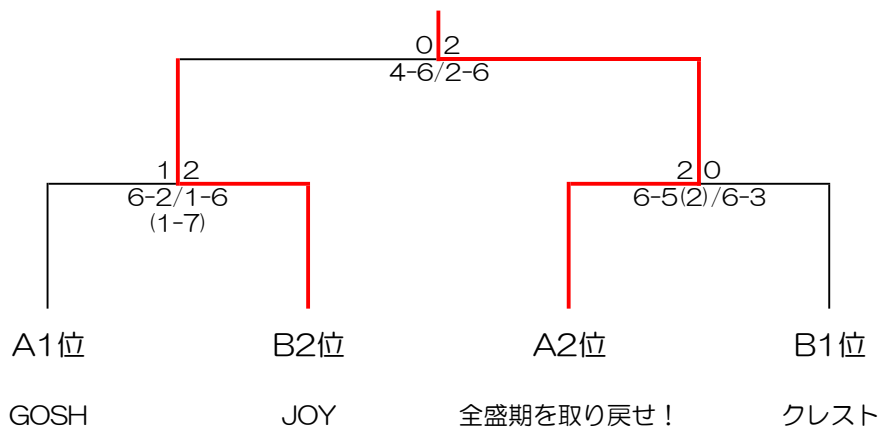

テニス地産カップ in 三木 中上級男子ダブルス団体戦

<予選リーグ>

7組

令和4年4月17日(日)

Aブロック	A1	A2	A3	A4	順位
	まだまだ	GOSH	全盛期を取り戻せ!	HG①	
A1 まだまだ		0-2 0-6/4-6	0-2 1-6/3-6		4
A2 GOSH	2-0 6-0/6-4			2-1 6-3/3-6 (8-6)	1
A3 全盛期を取り戻せ!	2-0 6-1/6-3			2-1 6-5(3)/4-6 (7-5)	2
A4 HG①		1-2 3-6/6-3 (6-8)	1-2 (3)5-6/6-4 (5-7)		3

Bブロック	B1	B2	B3	順位
	TA☆KU☆YA	JOY	クレスト	
B1 TA☆KU☆YA		2-1 6-2/3-6 (7-1)	0-2 3-6/3-6	3
B2 JOY	1-2 2-6/6-3 (1-7)		2-1 6-4/3-6 (7-4)	2
B3 クレスト	2-0 6-3/6-3	1-2 4-6/6-3 (4-7)		1

《本戦トーナメント》

優勝： 全盛期を取り戻せ！

準優勝： JOY