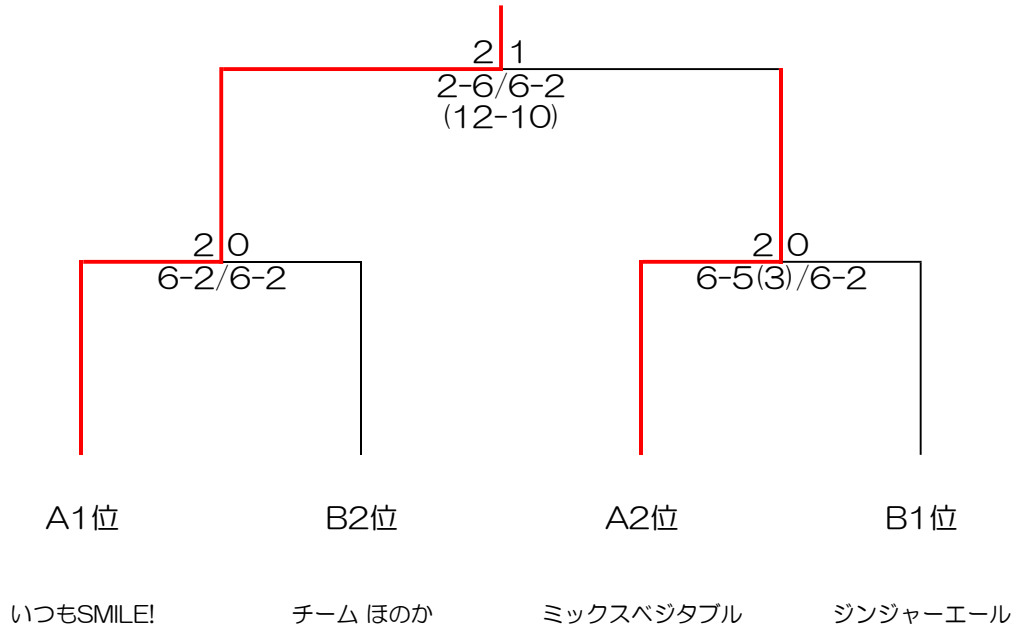

《本戦トーナメント》

優勝：いつもSMILE!

準優勝：ミックスベジタブル

《コンソレリーグ》 ※6ゲーム先取ノーアドバンテージタイプブレイクなし

1位：KINGと仙人

コンソレ ブロック	A3位	B3位	A4位	順位
	KINGと仙人	森の仲間たち	ぺこぼこちゃんず	
A3位 KINGと仙人		2-0 6-2/6-4	2-0 6-3/6-4	1
B3位 森の仲間たち	0-2 2-6/4-6		1-2 6-2/4-6 (0-7)	3
A4位 ぺこぼこちゃんず	0-2 3-6/4-6	2-1 2-6/6-4 (7-0)		2