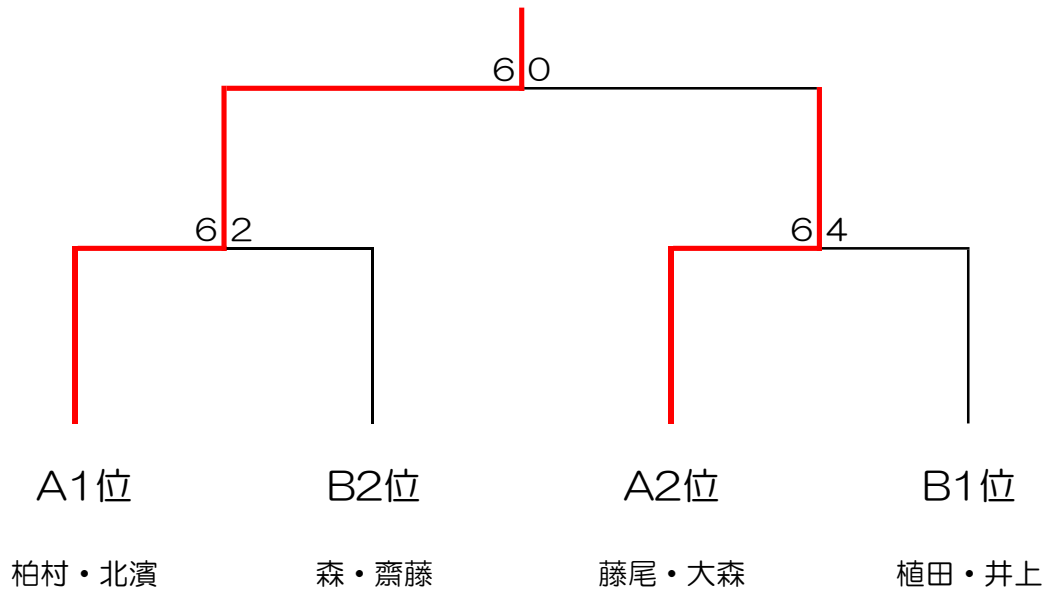

《本戦トーナメント》

優勝 : 柏村・北濱

準優勝 : 藤尾・大森