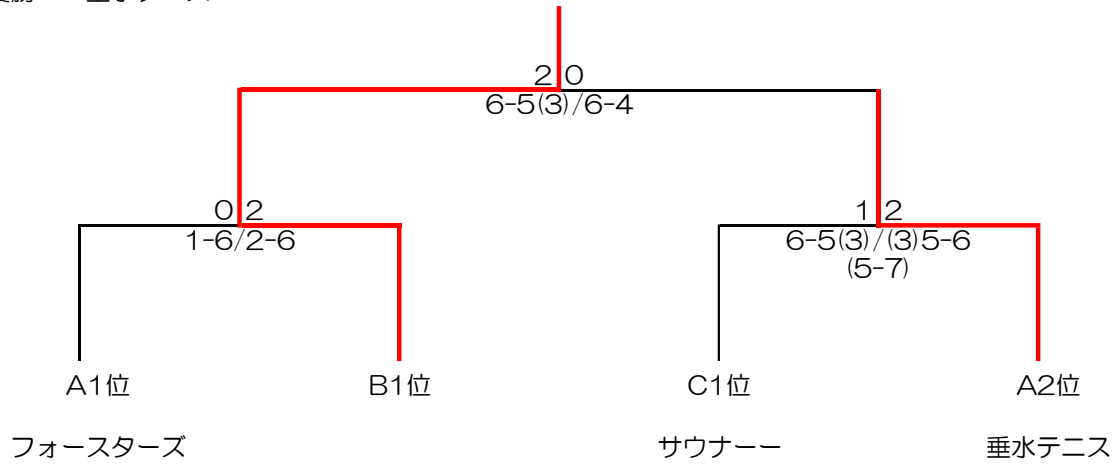

<一位戦>

優勝 :
準優勝 : 垂水テニス