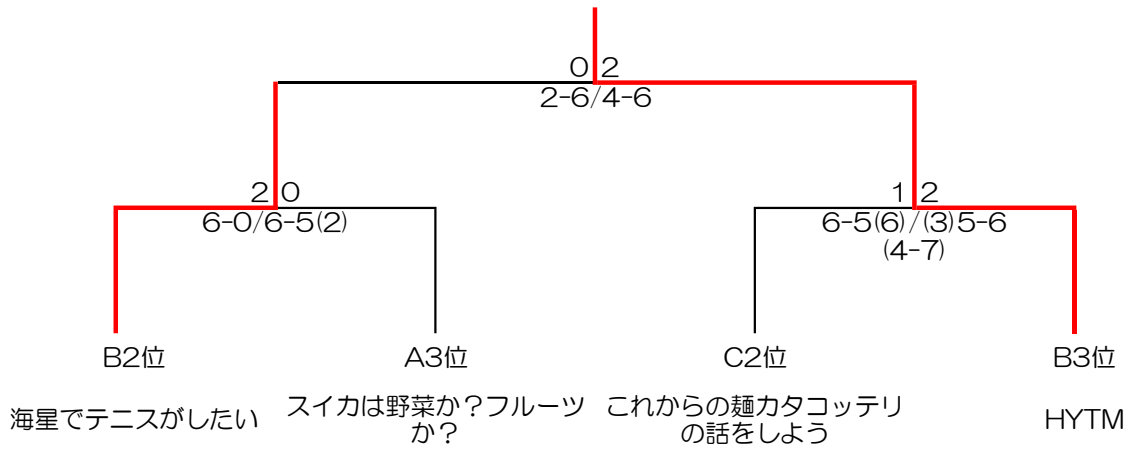

<二位戦>

1位 : HYTM

<三位戦>

1位 : misfit