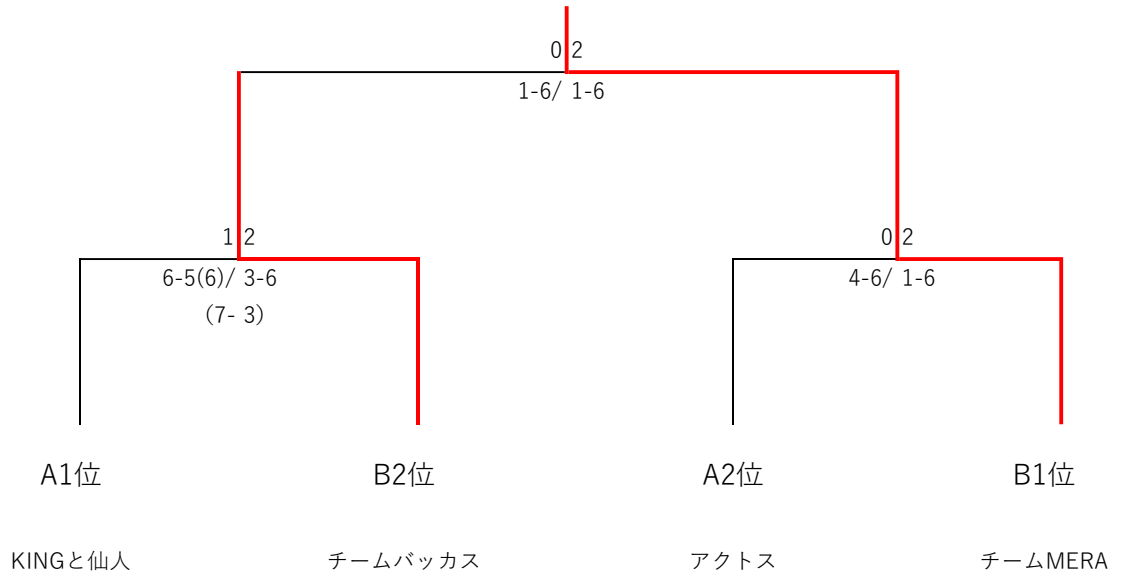

Bブロック	B1	B2	B3	順位
	チームバッカス	チームMERA	リバーTC	
B1 チームバッカス		0-2 3-6/5(2)-6	2-0 6-2/6-2	2
B2 チームMERA	2-0 6-3/6-5(2)		2-0 6-2/6-5(6)	1
B3 リバーTC	0-2 2-6/2-6	0-2 2-6/5(6)-6		3

《本戦トーナメント》

優勝： チームMERA
 準優勝： チームバッカス