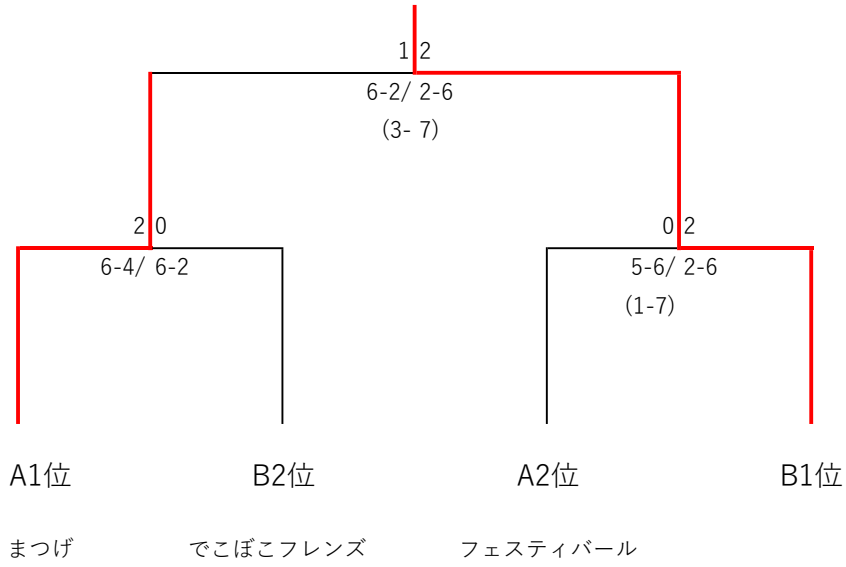

テニス地産カップ in 三田 中上級男女混合ダブルス団体戦

<予選リーグ>

6組

令和5年2月23日(祝・木)

Aブロック	A1	A2	A3	順位
	もなか	フェスティバル	まつげ	
A1 もなか		0-2 3-6/0-6	1-2 6-4/0-6 (2-7)	3
A2 フェスティバル	2-0 6-3/6-0		0-2 5-6(5-7)/1-6	2
A3 まつげ	2-1 4-6/6-0 (7-2)	2-0 6-5(7-5)/6-1		1

Bブロック	B1	B2	B3	順位
		でこぼこフレンズ	cherry blossom	
B1		2-0 6-2/6-0	2-0 6-2/6-2	1
B2 でこぼこフレンズ	0-2 2-6/0-6		2-0 6-3/6-1	2
B3 cherry blossom	0-2 2-6/2-6	0-2 3-6/1-6		3

《本戦トーナメント》

優勝 :

準優勝: まつげ

《コンソレトーナメント》

1位 : cherry blossom