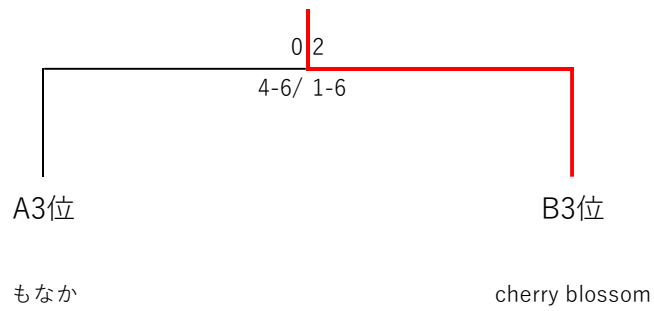

Bブロック	B1	B2	B3	順位
		でこぼこフレンズ	cherry blossom	
B1		2-0 6-2/6-0	2-0 6-2/6-2	1
B2 でこぼこフレンズ	0-2 2-6/0-6		2-0 6-3/6-1	2
B3 cherry blossom	0-2 2-6/2-6	0-2 3-6/1-6		3

《本戦トーナメント》

優勝 :

準優勝: まつげ

《コンソレトーナメント》

1位 : cherry blossom