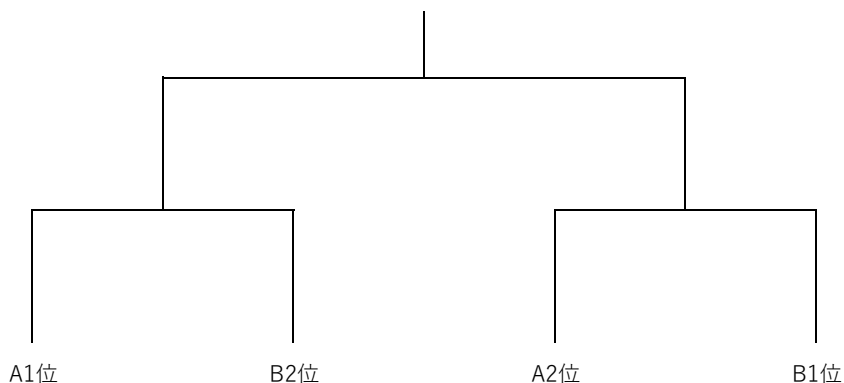

Bブロック	B1	B2	B3	順位
	小林・渡邊	元木・田中	江口・岡崎	
B1 小林・渡邊	/			
B2 元木・田中		/		
B3 江口・岡崎			/	

《本戦トーナメント》

優勝：

準優勝：

《コンソレリーグ》 ※6ゲーム先取ノーアドバンテージタイブレークなし

1位：

コンソレブロック	A3位	B3位	A4位	順位
A3位				
B3位				
A4位				

<試合方式>