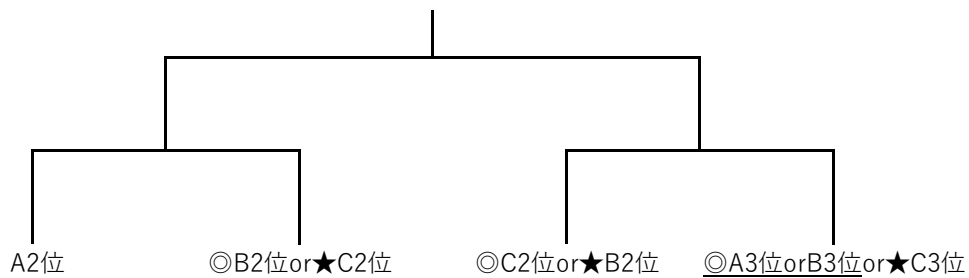

<一位戦>

優勝 :

準優勝:

1位ブロック	A1位	B1位	C1位	順位
A1位				
B1位				
C1位				

<二位戦>

1位 :

<三位戦>

1位 :

<試合方式>

- ・ 予選リーグで各ブロック 2 試合を行い、1 位～ 3 位を決定後下記の順位戦に進む。
- ・ 一位戦・・・ABCブロック 1 位。
- ・ 二位戦・・・ABCブロック 2 位。順位判定によりABCブロック3位の内の 1 位
- ・ 三位戦・・・順位判定によりABCブロック3位の内の 2 位・ABCブロック3位の内の 3 位。
- ・ 表彰は、優勝・準優勝・二位戦 1 位・三位戦 1 位。
- ・ 順位判定は、1. 勝利数 2. 得失ゲーム数 (得ゲーム数－失ゲーム数) 3. 直接対戦 4. じゃんけん以上の順で順位を決定する。
- ・ 試合方法は、6 ゲーム先取ノーアドバンテージ (5 - 5 タイブレイク)。
- ・ ノーアドのレシーブは、サーバーと同性のサイド。